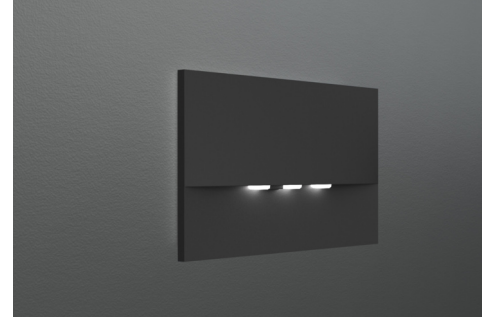

Art.-Nr: WEF428SC-AZ
Sikkerhetslys Enkelt batteri
Veggmontering, 8 timer, IP20, Sinkstøping, antrasitt

Høykvalitets sink-trykkstøpt sikkerhetslampe for innfelt veggmontering. Den er beregnet for installasjon i konvensjonelle doble bryterbokser, hvorved monteringsrammen kan justeres med boksen. Det sink-trykkstøpte dekselet låses uten synlig feste fra utsiden.

Strålingskarakteristikken går parallelt med veggen for å støtte optimal belysning av rømnings- og redningsveiene.

Automatisk overvåking av sikkerhetslampen med SelfControl.

Mer informasjon

www.rp-group.com/nb_NO/item/WEF428SC-AZ