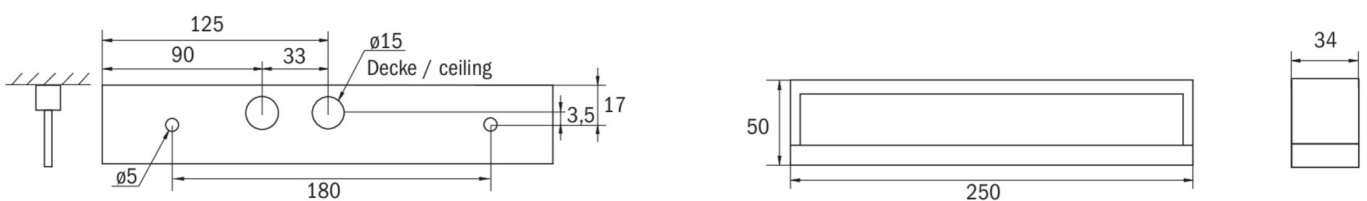

Ytelse DS	3,9 W
Ytelse BS	1,5 W
Omgivelsestemperatur DS	-10 °C to 40 °C
Omgivelsestemperatur BS	-5 °C to 40 °C
dybde	250 mm
Bredde	34 mm
Høyde	50 mm
Vekt	0.58
Vekt inkludert emballasje	0.65
Tverrsnitt for tilkobling	2.5 mm²
Koblingsinngang	Ja
Blokkering av nødlys	Nei
Batteritilkobling	Støpsel
Dimmefunksjon	Nei
Lysstrømnettverk	190 lm
Lysstrøm nødsituasjon	190 lm
Tolltariffnummer	94056180
GTIN	4262483023532

TEKNISK TEGNING

TILBEHØRSLISTE

- KME-EB - Monteringsramme
- BALL1 - Ballbeskyttelseskurv
- KMBE - Betongpussekasse
- BALLPLX-KMB - Ballbeskyttelseshette
- KMBFH - Individuell innretting for optimal belysning av rømningsveier – 249 x 40 mm
- LFPN3233.01 - Batteri

Fra: 10.07.2026 - Det tas forbehold om tekniske endringer og feil.