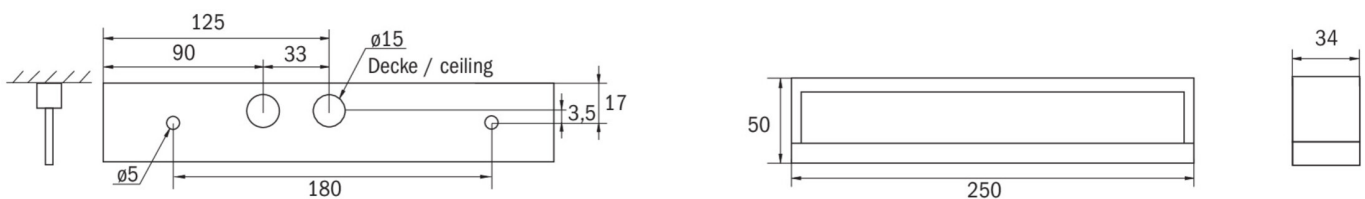

Ytelse DS	3,9 W
Ytelse BS	1,5 W
Omgivelsestemperatur DS	-25 °C to 40 °C
Omgivelsestemperatur BS	-25 °C to 40 °C
dybde	250 mm
Bredde	34 mm
Høyde	50 mm
Vekt	0.58
Vekt inkludert emballasje	0.65
Tverrsnitt for tilkobling	2.5 mm²
Koblingsinngang	Ja
Blokkering av nødlys	Nei
Batteritilkobling	Støpsel
Dimmefunksjon	Nei
Lysstrømnettverk	190 lm
Lysstrøm nødsituasjon	190 lm
Tolltariffnummer	94056180
GTIN	4262483023549

TEKNISK TEGNING

TILBEHØRSLISTE

- KME-EB - Monteringsramme
- BALL1 - Ballbeskyttelseskurv
- KMBE - Betongpusskasse
- BALLPLX-KMB - Ballbeskyttelseshette
- KMBFH - Individuell innretting for optimal belysning av rømningsveier – 249 x 40 mm
- LFPN3233.01 - Batteri

Fra: 10.07.2026 - Det tas forbehold om tekniske endringer og feil.