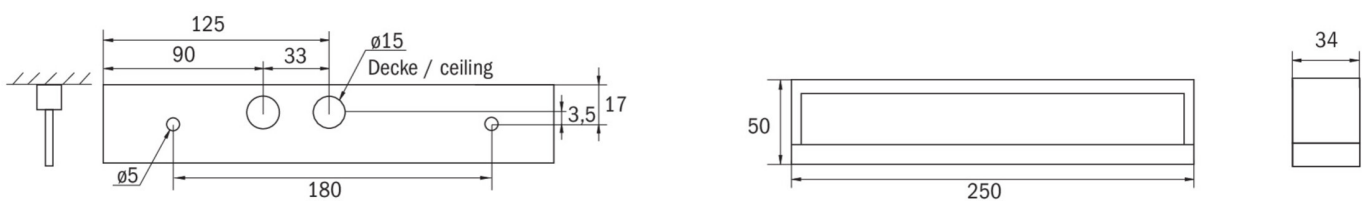

Inngangsspenning DC	- V
Maks effekt.	5,3 W
Ytelse DS	3,9 W
Ytelse BS	1,5 W
Omgivelsestemperatur DS	-25 °C to 40 °C
Omgivelsestemperatur BS	-25 °C to 40 °C
dybde	250 mm
Bredde	34 mm
Høyde	50 mm
Vekt	0.59
Vekt inkludert emballasje	0.66
Tverrsnitt for tilkobling	2.5 mm²
Koblingsinngang	Ja
Blokkering av nødlys	Nei
Batteritilkobling	Støpsel
Dimmefunksjon	Nei
Lysstrømnettverk	190 lm
Lysstrøm nødsituasjon	190 lm
Tolltariffnummer	94056180
GTIN	4262483023600

TEKNISK TEGNING