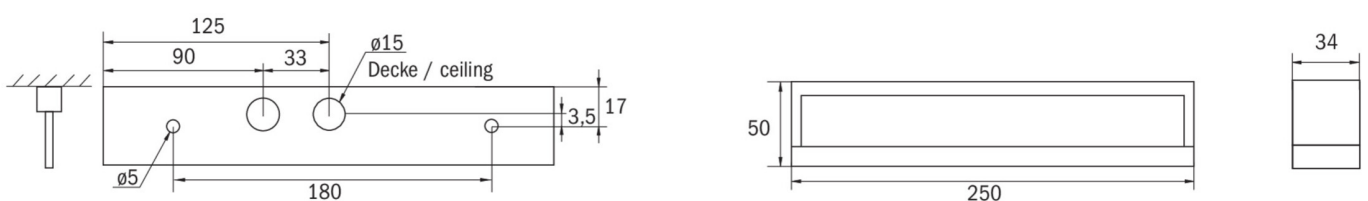

Inngangsspenning DC	- V
Maks effekt.	5,3 W
Ytelse DS	3,9 W
Ytelse BS	1,5 W
Omgivelsestemperatur DS	-25 °C to 40 °C
Omgivelsestemperatur BS	-25 °C to 40 °C
dybde	250 mm
Bredde	34 mm
Høyde	50 mm
Vekt	0.59
Vekt inkludert emballasje	0.66
Tverrsnitt for tilkobling	2.5 mm²
Koblingsinngang	Ja
Blokkering av nødlys	Nei
Batteritilkobling	Støpsel
Dimmefunksjon	Nei
Lysstrømnettverk	190 lm
Lysstrøm nødsituasjon	190 lm
Tolltariffnummer	94056180
GTIN	4262483023617

TEKNISK TEGNING

TILBEHØRSLISTE

KME-EB - Monteringsramme

BALL1 - Ballbeskyttelseskurv

KMBE - Betongpusskasse

BALLPLX-KMB - Ballbeskyttelseshette

KMBFH - Individuell innretting for optimal belysning av rømningsveier – 249 x 40 mm

Fra: 10.07.2026 - Det tas forbehold om tekniske endringer og feil.