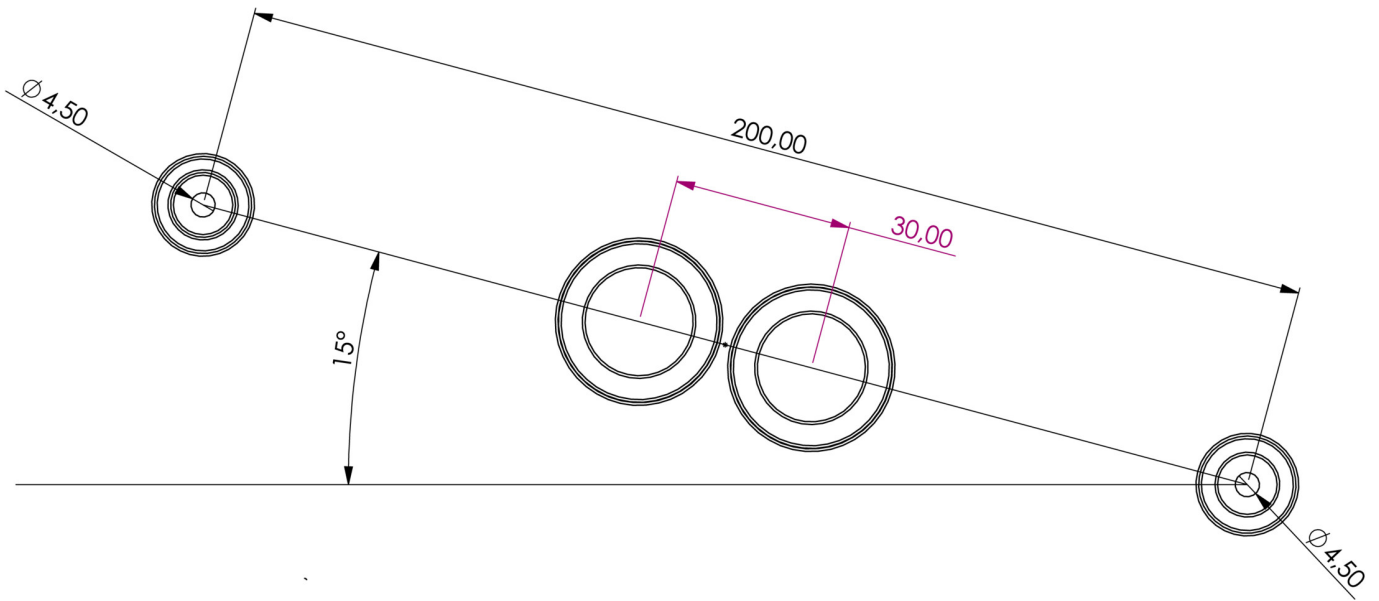

Fra: 04.07.2026 - Det tas forbehold om tekniske endringer og feil.