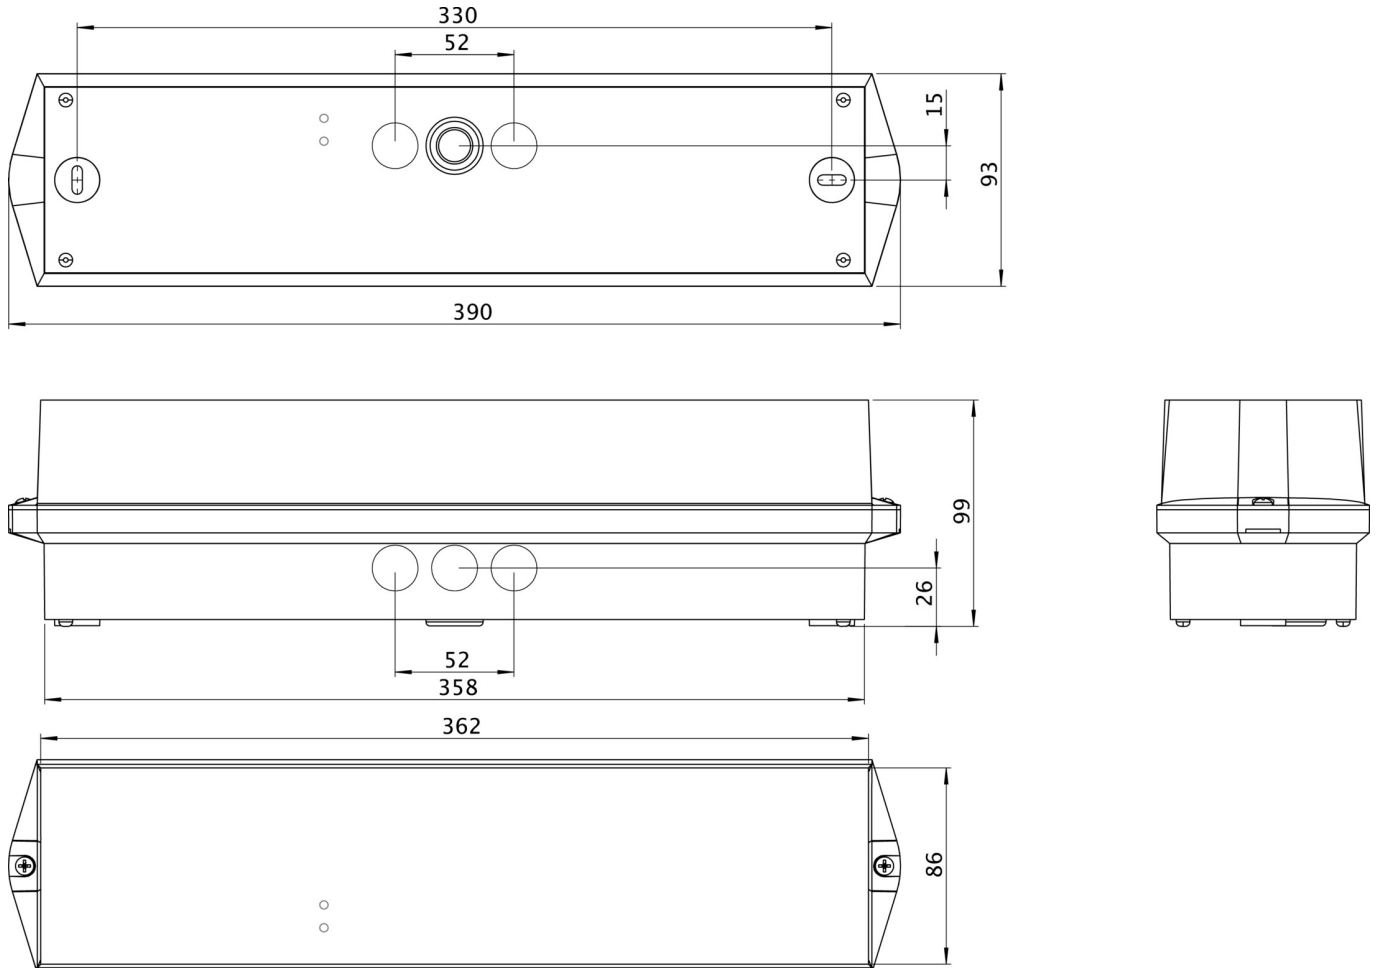

GTIN

4262483023686

TEKNISK TEGNING

TILBEHØRSLISTE

BKW - Robust beskyttelsesgitter av stål for nødbelysning

KWIE - Installasjonsramme

Fra: 04.07.2026 - Det tas forbehold om tekniske endringer og feil.