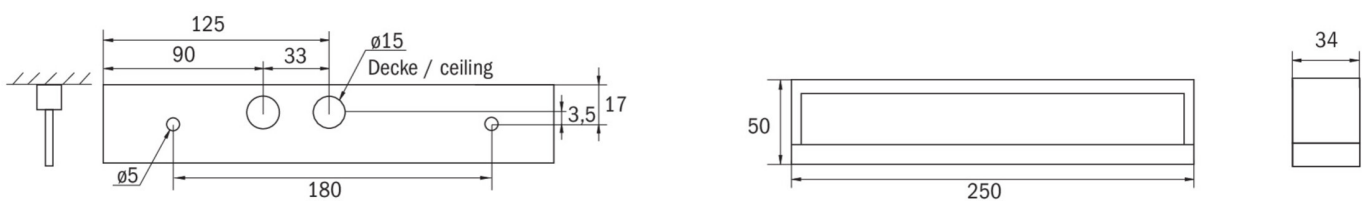

Inngangsspenning DC	- V
Maks effekt.	5,3 W
Ytelse DS	3,9 W
Ytelse BS	1,5 W
Omgivelsestemperatur DS	-25 °C to 40 °C
Omgivelsestemperatur BS	-25 °C to 40 °C
dybde	250 mm
Bredde	34 mm
Høyde	50 mm
Vekt	0.59
Vekt inkludert emballasje	0.66
Tverrsnitt for tilkobling	2.5 mm²
Koblingsinngang	Ja
Blokkering av nødlys	Nei
Batteritilkobling	Støpsel
Dimmefunksjon	Nei
Lysstrømnettverk	190 lm
Lysstrøm nødsituasjon	190 lm
Tolltariffnummer	94056180
GTIN	4262483024003

TEKNISK TEGNING