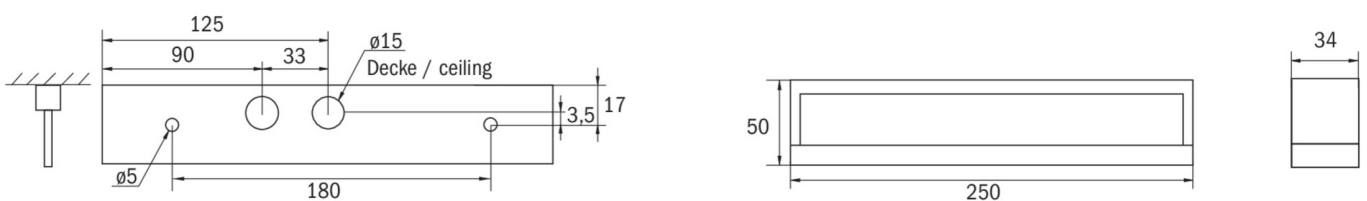

Ytelse DS	3,9 W
Ytelse BS	1,5 W
Omgivelsestemperatur DS	-10 °C to 40 °C
Omgivelsestemperatur BS	-5 °C to 40 °C
dybde	250 mm
Bredde	34 mm
Høyde	50 mm
Vekt	0.58
Vekt inkludert emballasje	0.65
Tverrsnitt for tilkobling	2.5 mm²
Koblingsinngang	Ja
Blokkering av nødlys	Nei
Batteritilkobling	Støpsel
Dimmefunksjon	Nei
Lysstrømnettverk	190 lm
Lysstrøm nødsituasjon	190 lm
Tolltariffnummer	94056120
GTIN	4262483025178

TEKNISK TEGNING

TILBEHØRSLISTE

- KME-EB - Monteringsramme
- BALL1 - Ballbeskyttelseskurv
- KMBE - Betongpuskasse
- BALLPLX-KMB - Ballbeskyttelseshette
- KMBFH - Individuell innretting for optimal belysning av rømningsveier – 249 x 40 mm
- LFPN3233.01 - Batteri

Fra: 10.07.2026 - Det tas forbehold om tekniske endringer og feil.