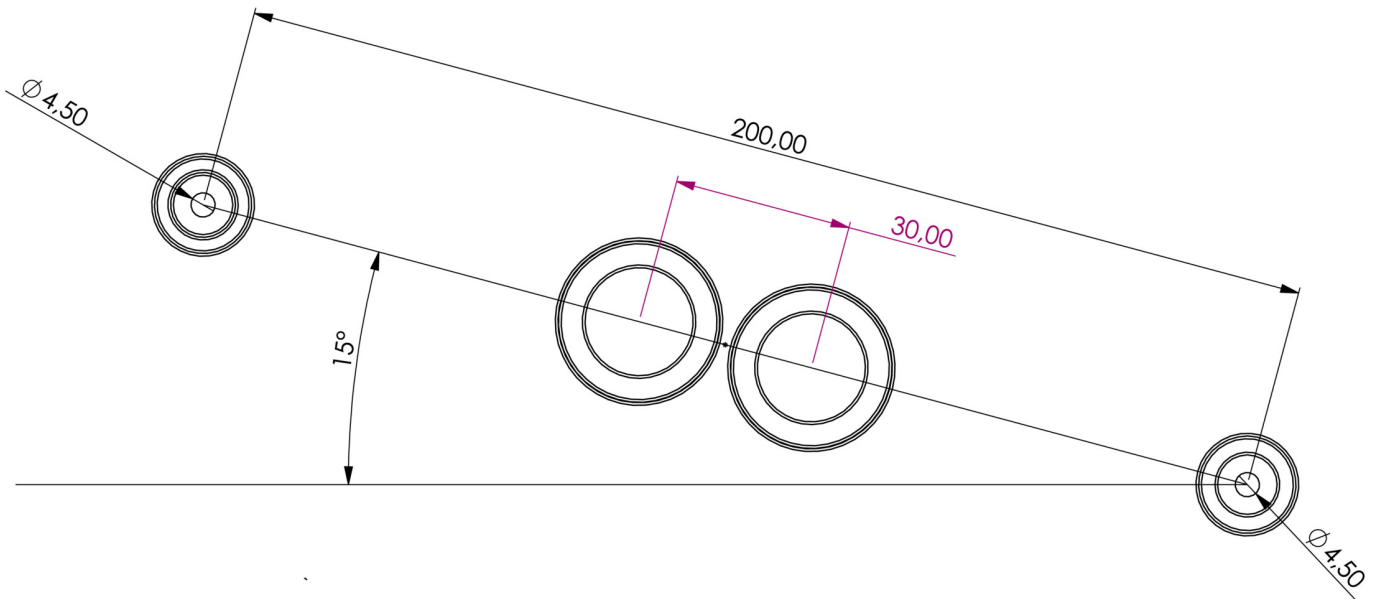

TILBEHØRSLISTE

LFP3233-SET-2AKKU - Batteri

Fra: 07.07.2026 - Det tas forbehold om tekniske endringer og feil.