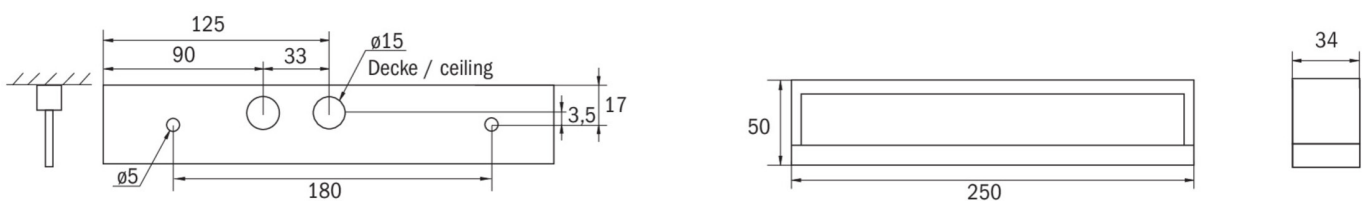

Ytelse DS	3,9 W
Ytelse BS	1,5 W
Omgivelsestemperatur DS	-10 °C to 40 °C
Omgivelsestemperatur BS	-5 °C to 40 °C
dybde	250 mm
Bredde	34 mm
Høyde	50 mm
Vekt	0.58
Vekt inkludert emballasje	0.65
Tverrsnitt for tilkobling	2.5 mm²
Koblingsinngang	Ja
Blokkering av nødlys	Nei
Batteritilkobling	Støpsel
Dimmefunksjon	Nei
Lysstrømnettverk	190 lm
Lysstrøm nødsituasjon	85 lm
Tolltariffnummer	94056120
GTIN	4262483025376

TEKNISK TEGNING

TILBEHØRSLISTE

- KME-EB - Monteringsramme
- BALL1 - Ballbeskyttelseskurv
- KMBE - Betongpussekasse
- BALLPLX-KMB - Ballbeskyttelseshette
- KMBFH - Individuell innretting for optimal belysning av rømningsveier – 249 x 40 mm
- LFPN3233.01 - Batteri

Fra: 10.07.2026 - Det tas forbehold om tekniske endringer og feil.