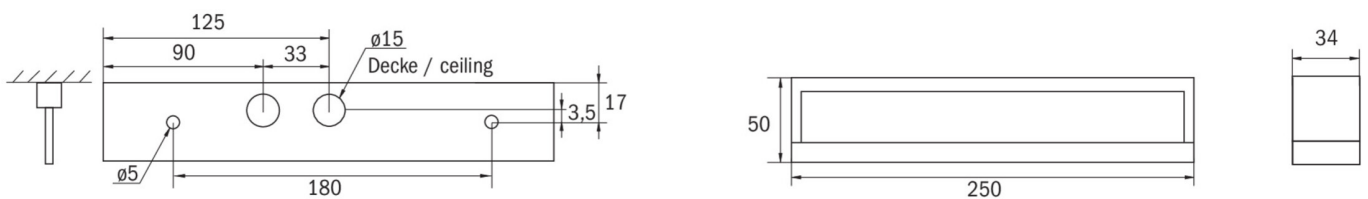

Inngangsspenning DC	- V
Maks effekt.	5,3 W
Ytelse DS	3,9 W
Ytelse BS	1,5 W
Omgivelsestemperatur DS	-10 °C to 40 °C
Omgivelsestemperatur BS	-5 °C to 40 °C
dybde	250 mm
Bredde	34 mm
Høyde	50 mm
Vekt	0.58
Vekt inkludert emballasje	0.65
Tverrsnitt for tilkobling	2.5 mm²
Koblingsinngang	Ja
Blokkering av nødlys	Nei
Batteritilkobling	Støpsel
Dimmefunksjon	Nei
Lysstrømnettverk	190 lm
Lysstrøm nødsituasjon	190 lm
Tolltariffnummer	94056180
GTIN	4262483025369

TEKNISK TEGNING