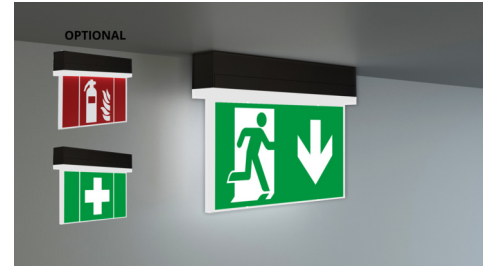

Art.-Nr: KSC413WB-SW
Markeringslys, Sikkerhetslys Enkelt batteri
Universell, 3 timer, 22 m, IP54, plast, Svart

Innovativt redningstegnlampe i plast og sikkerhetslampe for universell installasjon. Egnert for en- eller tosidig merking, samt belysning av brannsløkkings- og førstehjelpspunkter, med minimum 5 lux som kreves i henhold til EN 1838 på anlegget.

Takket være låsemekanismen mellom øvre og nedre del fremstår lampen harmonisk og helt lukket. Strømtilkoblingen gjøres i den takmonterte enheten når lampen er lukket, strømforsynes lampen via stikkontakter. Dette gjør installasjonen mye enklere og gir praktisk tilkobling til tross for den lille størrelsen på lampen.

Trådløs styring og overvåking for små installasjoner på opptil 50 lamper med Wireless Basic. Planleggingssikkerhet tilbys med logisk forhåndsbestemte trykte piktogrammer. Piktogrammene i henhold til DIN ISO 7010 (pil høyre, venstre og bunn) er inkludert som standard i leveringsomfanget. På forespørsel kan merkingen også gjøres etter kundens spesifikasjoner. Universalmontering inkluderer vegg- og takmontering, samt mulighet for takmontering i forbindelse med tilgjengelig monteringsramme.