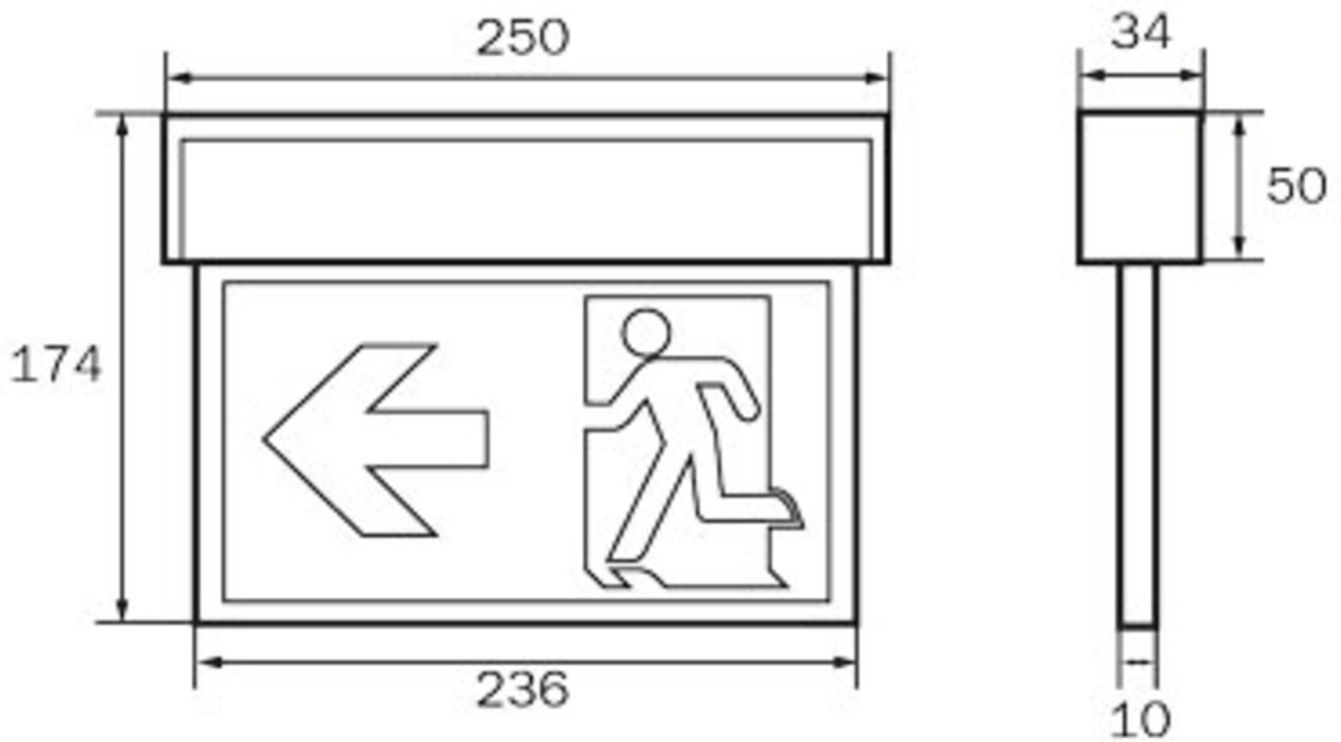

TEKNISK TEGNING

TILBEHØRSLISTE

- DSA - Tauoppheng
- AWKSU - Veggutligger
- 2PW-EB - Pendel
- KMBE - Betongpuskaskasse
- BALLPLX-KMU.01 -
- KS4FIRE - Omfattende sett med piktogrammer for brannsluknings- og alarmsystemer (8 deler)
- KS4HELP - Essensielt piktogramsett for sikkerhets- og nødmerking

Fra: 10.07.2026 - Det tas forbehold om tekniske endringer og feil.