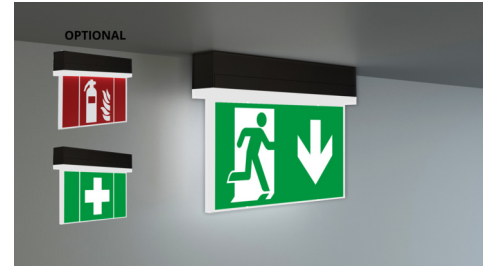

Art.-Nr: KSC413WL-SW
Markeringslys, Sikkerhetslys Enkelt batteri
Universell, 3 timer, 22 m, IP54, plast, Svart

Innovativt redningstegnlampe i plast og sikkerhetslampe for universell installasjon. Egnert for en- eller tosidig merking, samt belysning av brannsløkkings- og førstehjelpspunkter, med minimum 5 lux som kreves i henhold til EN 1838 på anlegget.

Takket være låsemekanismen mellom øvre og nedre del fremstår lampen harmonisk og helt lukket. Strømtilkoblingen gjøres i den takmonterte enheten når lampen er lukket, strømforsynes lampen via stikkontakter. Dette gjør installasjonen mye enklere og gir praktisk tilkobling til tross for den lille størrelsen på lampen.

Trådløs sentral styring og overvåking for store installasjoner med opptil 50 000 lamper med Wireless Professional. Planleggingsikkerhet tilbys med logisk forhåndsbestemte trykte piktogrammer. Piktogrammene i henhold til DIN ISO 7010 (pil høyre, venstre og bunn) er inkludert som standard i leveringsomfanget. På forespørsel kan merkingen også gjøres etter kundens spesifikasjoner. Universalmontering inkluderer vegg- og takmontering, samt mulighet for takmontering i forbindelse med tilgjengelig monteringsramme.

Mer informasjon
www.rp-group.com/nb_NO/item/KSC413WL-SW

TEKNISKE DATA

Type armatur	Markeringslys, Sikkerhetslys
Monteringstype	Universell
Leseravstand	22 m
Piktogram	sett
Lyskilde	LED
Koffertmateriale	plast
Farge på huset	Svart
IP-beskyttelse)	IP54
Slagstyrke (IK)	≥ 3
Sertifisering	WEEE, CE, 5 års garanti
Beskyttelsesklasse	2
System	Enkelt batteri
Overvåkning	Wireless Professional (WL)