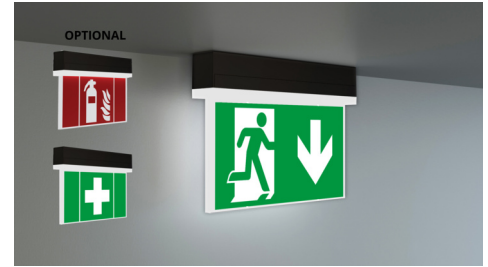

Art.-Nr: KSC418SC-SW
Markeringslys, Sikkerhetslys Enkelt batteri
Universell, 8 timer, 22 m, IP54, plast, Svart

Innovativt redningstegnlyp i plast og sikkerhetslyp for universell installasjon. Egned for en- eller tosidig merking, samt belysning av brannsløkkings- og førstehjelpspunkter, med minimum 5 lux som kreves i henhold til EN 1838 på anlegget.

Takket være låsemekanismen mellom øvre og nedre del fremstår lampen harmonisk og helt lukket. Strømtilkoblingen gjøres i den takmonterte enheten når lampen er lukket, strømforsynes lampen via stikkontakter. Dette gjør installasjonen mye enklere og gir praktisk tilkobling til tross for den lille størrelsen på lampen.

Automatisk overvåking av sikkerhetslampen med SelfControl.

Planleggingssikkerhet tilbys med logisk forhåndsbestemte trykte piktogrammer. Piktogrammene i henhold til DIN ISO 7010 (pil høyre, venstre og bunn) er inkludert som standard i leveringsomfanget. På forespørsel kan merkingen også gjøres etter kundens spesifikasjoner. Universalmontering inkluderer vegg- og takmontering, samt mulighet for takmontering i forbindelse med tilgjengelig monteringsramme.

Mer informasjon
www.rp-group.com/nb_NO/item/KSC418SC-SW

TEKNISKE DATA

Type armatur	Markeringslys, Sikkerhetslys
Monteringstype	Universell
Leseravstand	22 m
Piktogram	sett
Lyskilde	LED
Koffertmateriale	plast
Farge på huset	Svart
IP-beskyttelse)	IP54
Slagstyrke (IK)	≥ 3
Sertifisering	WEEE, CE, 5 års garanti
Beskyttelsesklasse	2
System	Enkelt batteri
Overvåkning	SelfControl (SC)