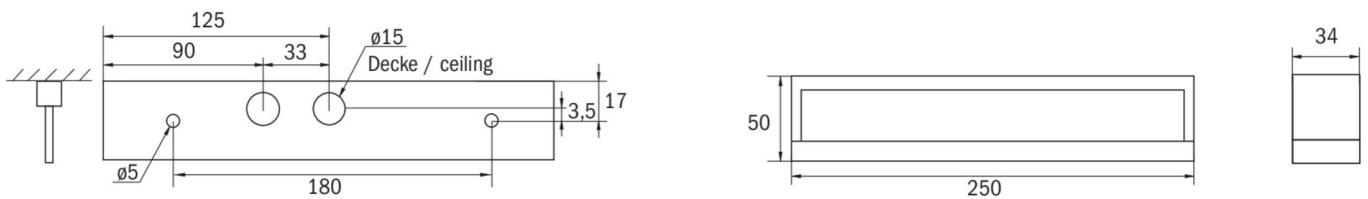

Ytelse DS	3,9 W
Ytelse BS	1,5 W
Omgivelsestemperatur DS	-10 °C to 40 °C
Omgivelsestemperatur BS	-5 °C to 40 °C
Høyde	36 mm
diameter	100 mm
Vekt	0.21
Vekt inkludert emballasje	0.28
Tverrsnitt for tilkobling	2.5 mm²
Koblingsinngang	Ja
Blokkering av nødlys	Nei
Batteritilkobling	Støpsel
Dimmefunksjon	Nei
Lysstrømnettverk	190 lm
Lysstrøm nødsituasjon	190 lm
Tolltariffnummer	94056120
GTIN	4262483026113

TEKNISK TEGNING

TILBEHØRSLISTE

- KME-EB - Monteringsramme
- BALL1 - Ballbeskyttelseskurv
- KMBE - Betongpussekasse
- BALLPLX-KMB - Ballbeskyttelsehette
- KMBFH - Individuell innretting for optimal belysning av rømningsveier – 249 x 40 mm

Fra: 10.07.2026 - Det tas forbehold om tekniske endringer og feil.