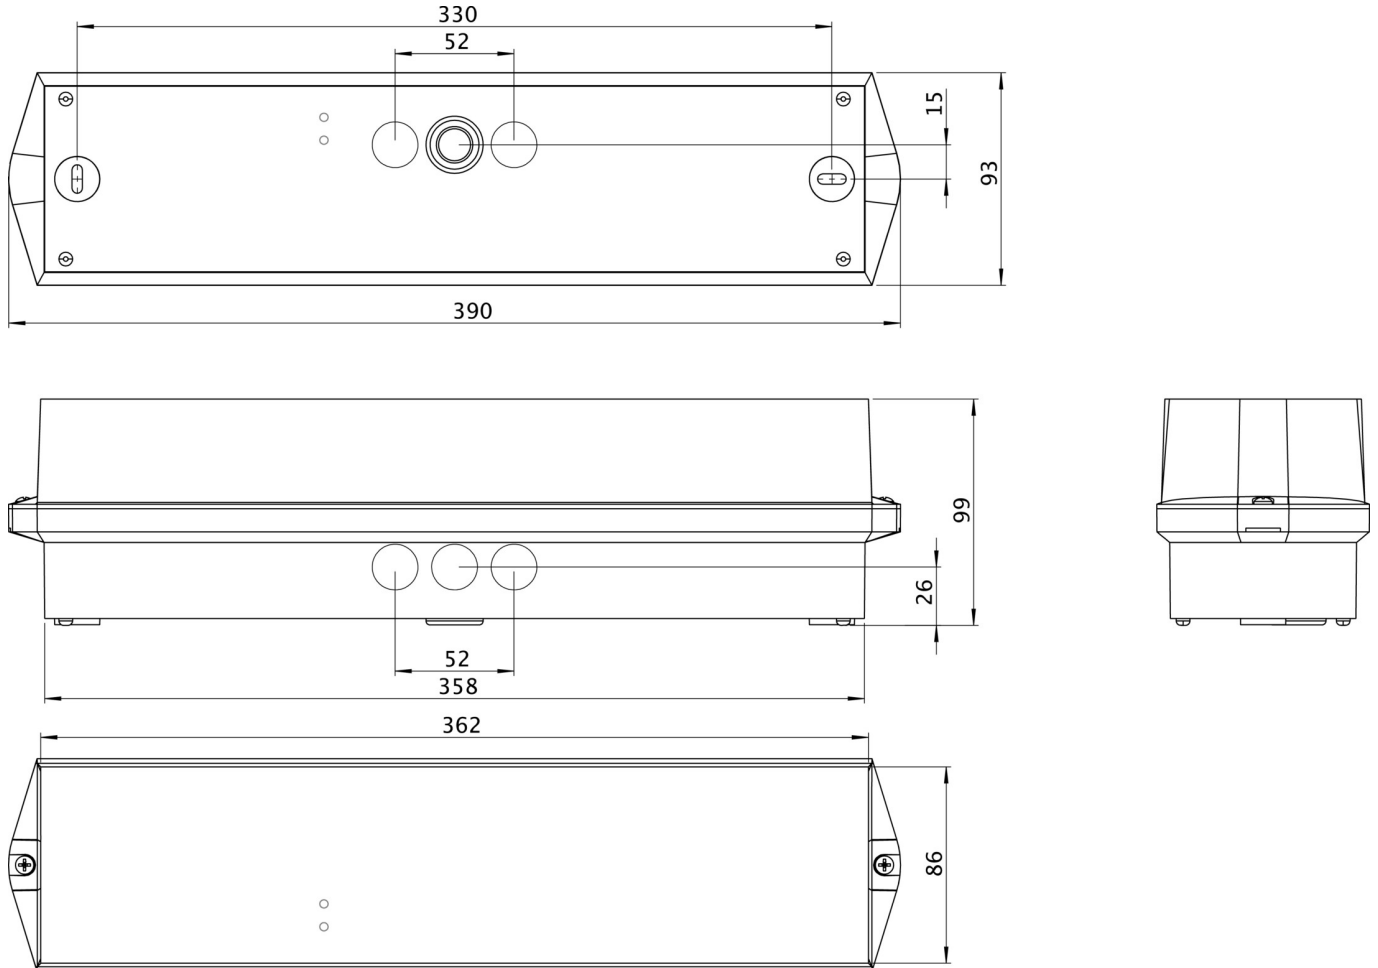

TEKNISK TEGNING

TILBEHØRSLISTE

BKW - Robust beskyttelsesgitter av stål for nødbelysning

KWIE - Installasjonsramme

Fra: 04.07.2026 - Det tas forbehold om tekniske endringer og feil.