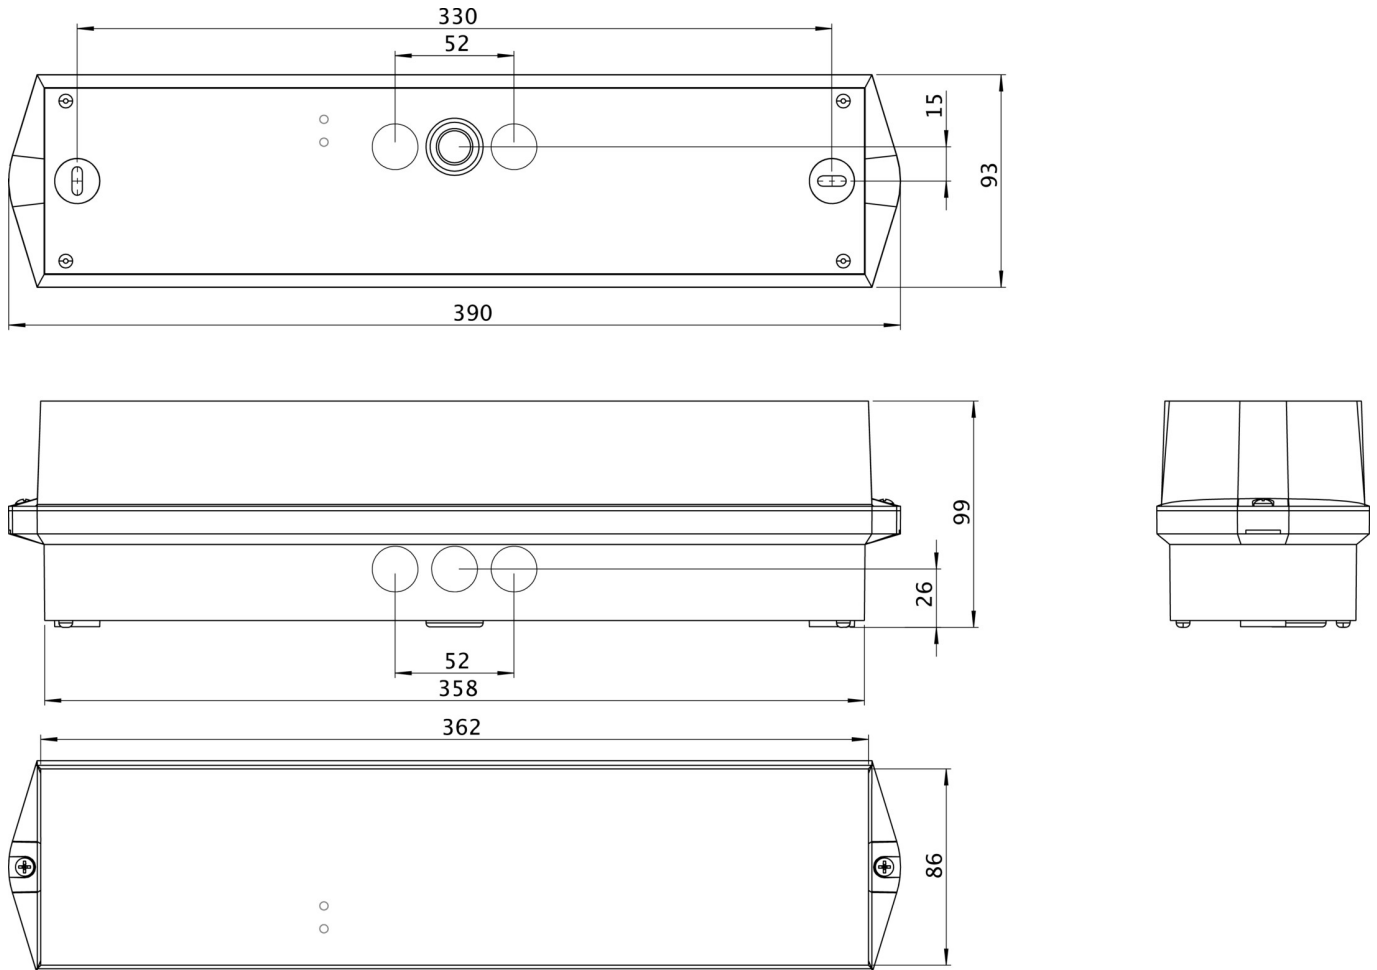

TEKNISK TEGNING

TILBEHØRSLISTE

BKW - Robust beskyttelsesgitter av stål for nødbelysning

KWIE - Installasjonsramme

LFP3233.01-TT-SET-2AKKUS - Batteri

Fra: 04.07.2026 - Det tas forbehold om tekniske endringer og feil.