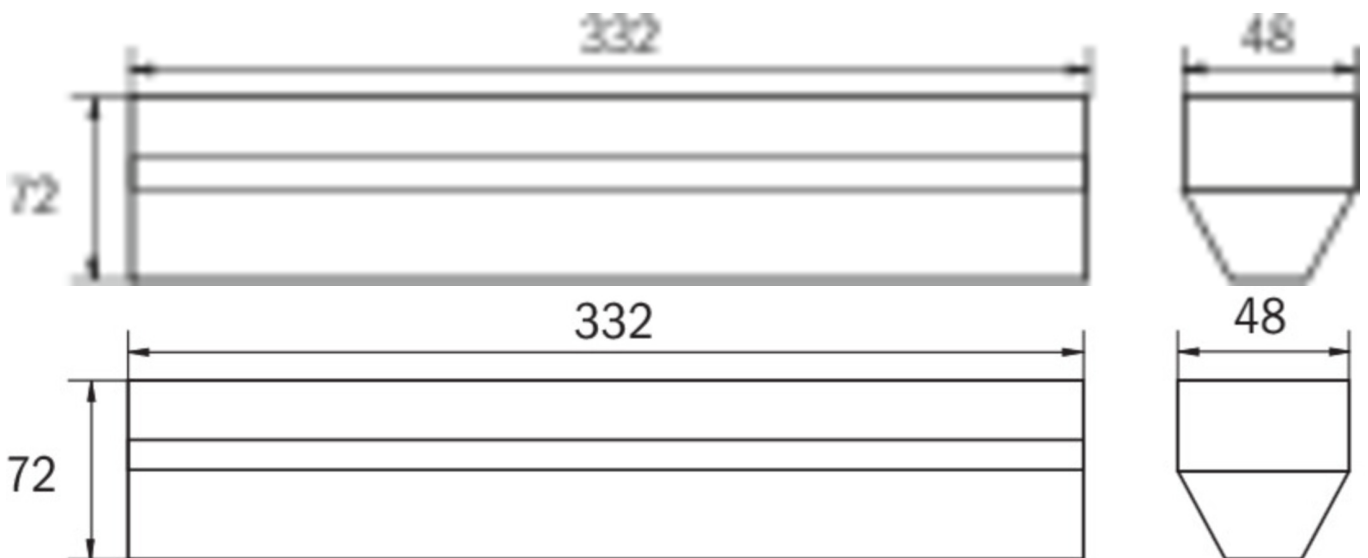

Ytelse DS	4,3 W
Ytelse BS	0,7 W
Omgivelsestemperatur DS	-5 °C to 40 °C
Omgivelsestemperatur BS	-5 °C to 40 °C
dybde	332 mm
Bredde	48 mm
Høyde	72 mm
Vekt	0.41
Vekt inkludert emballasje	0.45
Tverrsnitt for tilkobling	2.5 mm²
Koblingsinngang	Ja
Blokkering av nødlys	Ja
Batteritilkobling	Støpsel
Dimmefunksjon	Ja
Lysstrømnettverk	305 lm
Lysstrøm nødsituasjon	335 lm
Tolltariffnummer	94056120
GTIN	4262483029121

TEKNISK TEGNING