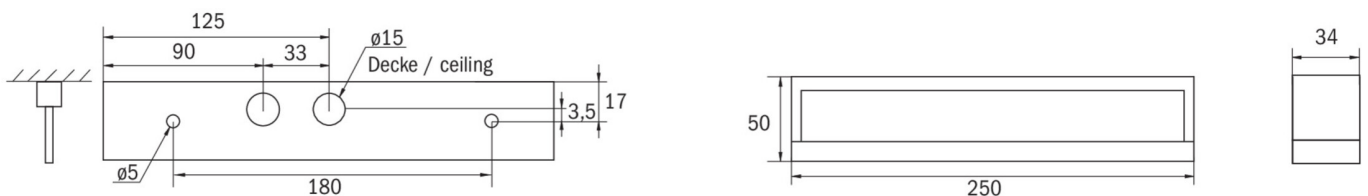

Omgivelsestemperatur DS	-10 °C to 40 °C
Omgivelsestemperatur BS	-5 °C to 40 °C
dybde	250 mm
Bredde	34 mm
Høyde	50 mm
Vekt	0.44
Vekt inkludert emballasje	0.51
Tverrsnitt for tilkobling	2.5 mm²
Koblingsinngang	Nei
Blokkering av nødlys	Nei
Batteritilkobling	Nei
Dimmefunksjon	Ja
Lysstrømnettverk	220 lm
Lysstrøm nødsituasjon	220 lm
Tolltariffnummer	94056120
GTIN	4262483029985

TEKNISK TEGNING

TILBEHØRSLISTE

- KME-EB - Monteringsramme
- BALL1 - Ballbeskyttelseskurv
- KMBE - Betongpusskasse
- BALLPLX-KMB - Ballbeskyttelseshette
- KMBFH - Individuell innretting for optimal belysning av rømningsveier – 249 x 40 mm

Fra: 10.07.2026 - Det tas forbehold om tekniske endringer og feil.