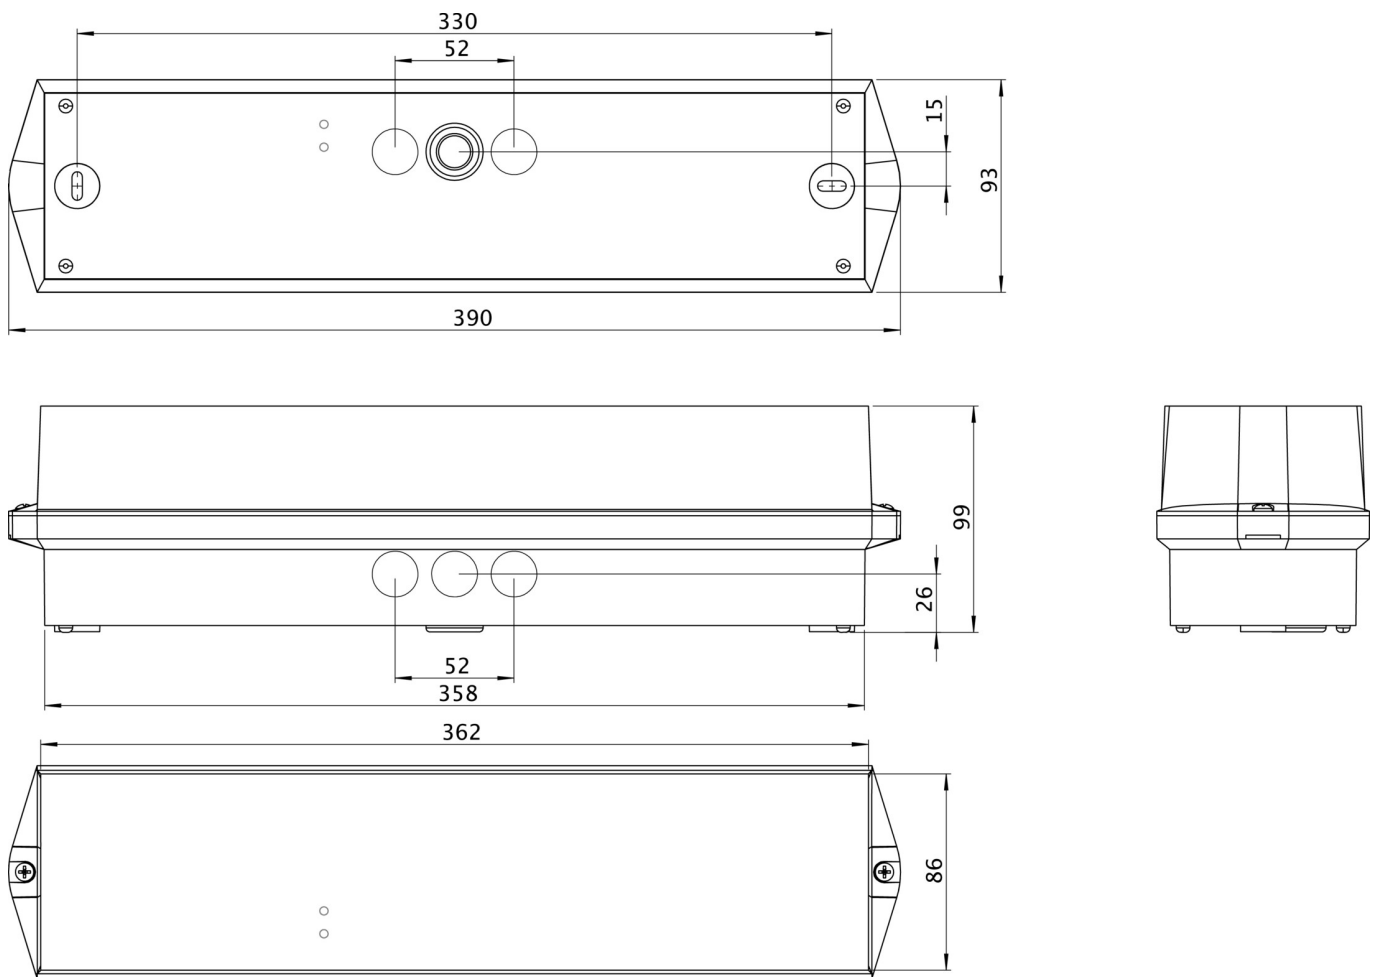

Mer informasjon

www.rp-group.com/nb_NO/item/KWIW423DL

TEKNISKE DATA

Type armatur	Sikkerhetslys
Monteringstype	Universell
Piktogram	Nei
Lyskilde	LED
Koffertmateriale	plast
Farge på huset	hvit
IP-beskyttelse)	IP65
Slagstyrke (IK)	6
Sertifisering	CE, WEEE, D-tegn
Beskyttelsesklasse	2
Overvåkning	DALI
Nødrift	3 timer
Batteri	LiFePO4 3,2 V/3,3 Ah
Maks effekt.	6,7 W
Ytelse DS	5,2 W
Ytelse BS	1,0 W
Omgivelsestemperatur DS	-5 °C to 40 °C
Omgivelsestemperatur BS	-5 °C to 40 °C
dybde	86 mm
Bredde	390 mm
Høyde	99 mm

Vekt	0.72
Vekt inkludert emballasje	0.82
Lysstrømnettverk	520 lm
Lysstrøm nødsituasjon	520 lm
Tolltariffnummer	94056120
GTIN	4262484980988

TEKNISK TEGNING

TILBEHØRSLISTE

BKW - Robust beskyttelsesgitter av stål for nødbelysning