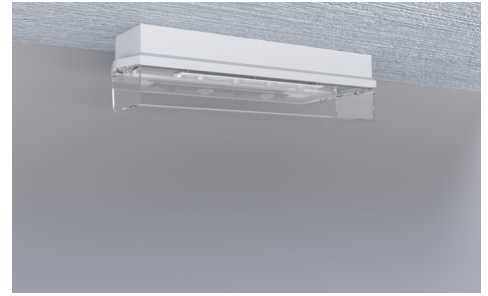

Art.-Nr: KWIW423DL
Sikkerhetslys
Universell, 3 timer, IP65, plast, hvit

Klassisk, robust bjelkeformet sikkerhetslampe av plast med høy beskyttelsesklasse og for allsidig bruk.

Lampen er med det innovative fleksible pluggsystemet utstyrt for rask bruk av passende linse. Korridorlinsen er allerede inkludert i leveringsomfanget til hvert lampe. En rund, spot og en strålelinse er tilgjengelig som ekstrautstyr.

Mer informasjon

www.rp-group.com/nb_NO/item/KWIW423DL

TEKNISKE DATA

Type armatur	Sikkerhetslys
Monteringstype	Universell
Piktogram	Nei
Lyskilde	LED
Koffertmateriale	plast
Farge på huset	hvit
IP-beskyttelse)	IP65
Slagstyrke (IK)	6
Sertifisering	CE, WEEE, D-tegn
Beskyttelsesklasse	2
Overvåkning	DALI
Nødrift	3 timer
Batteri	LiFePO4 3,2 V/3,3 Ah
Maks effekt.	6,7 W
Ytelse DS	5,2 W
Ytelse BS	1,0 W
Omgivelsestemperatur DS	-5 °C to 40 °C
Omgivelsestemperatur BS	-5 °C to 40 °C
dybde	86 mm
Bredde	390 mm
Høyde	99 mm