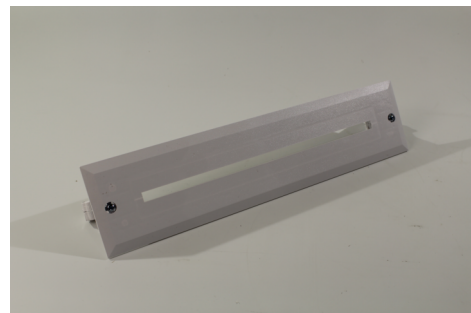

Art.-Nr: KXE-EB
Ramka montażowa do lamp awaryjnych KX: elegancki montaż ścienny
Ramka montażowa do lamp awaryjnych KX: elegancki montaż ścienny

Ta ramka montażowa umożliwia instalację oświetlenia awaryjnego KX bezpośrednio w ścianie. Ukrywa ona elektronikę, dzięki czemu nie zakłóca wyglądu oprawy. Wersja na jedną baterię jest również wyposażona w przycisk testowy, dzięki czemu można przeprowadzić ręczne testy wytrzymałości.

Więcej informacji
www.rp-group.com/pl/item/KXE-EB

DANE TECHNICZNE

| | |
|-------------------|---------------|
| Głębokość | 60 mm |
| Szerokość | 420 mm |
| Wysokość | 102 mm |
| Waga | 0.23 kg |
| Kod taryfy celnej | 94059200 |
| GTIN | 4260123680930 |