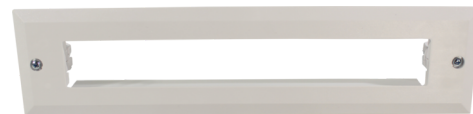

**Art.-Nr: KEE-EB**  
**Ramka montażowa do lamp awaryjnych KE – do dyskretnej integracji z sufitem**  
**Ramka montażowa do lamp awaryjnych KE – do dyskretnej integracji z sufitem**

Ta ramka montażowa umożliwia instalację oświetlenia awaryjnego KE bezpośrednio w suficie. Dzięki temu elektronika jest ukryta, co nie zakłóca wyglądu oprawy. Przycisk testowy jest również dołączony do wersji z jednym akumulatorem, dzięki czemu można przeprowadzić ręczne testy wytrzymałości.