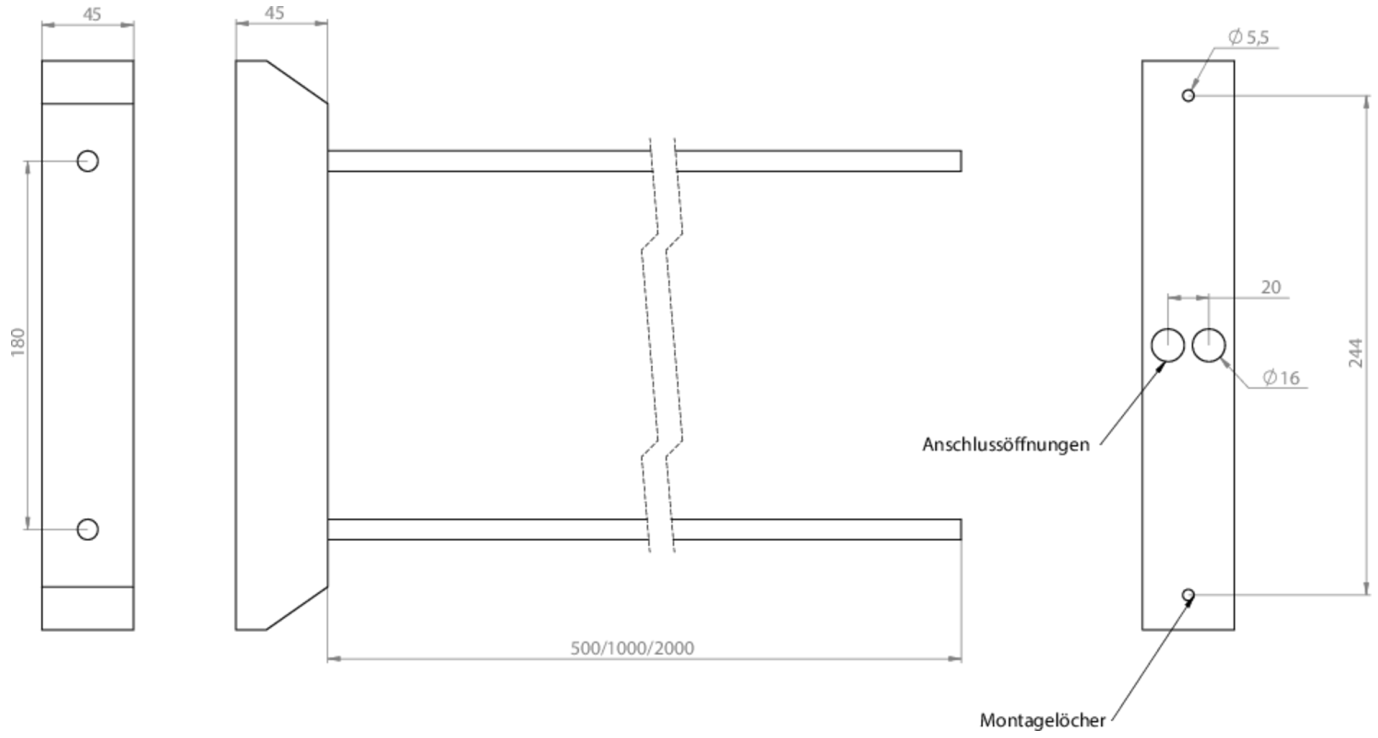

Dwie lampy wiszące są połączone daszkiem w celu zwiększenia stabilności. Jest on przymocowany do sufitu, a światło awaryjne jest stabilnie zawieszane. Oprawa jest przymocowana do stalowych rur za pomocą dołączonych akcesoriów i podłączona za pomocą wewnętrznego kabla.

Więcej informacji

www.rp-group.com/pl/item/2DW-EB

DANE TECHNICZNE

Głębokość	50 mm
Szerokość	280 mm
Wysokość	540 mm
Waga	0.55 kg
Kod taryfy celnej	94059900
GTIN	4260659568849

RYSUNEK TECHNICZNY

Od: 12.05.2026 - Zastrzega się prawo do zmian technicznych i błędów.