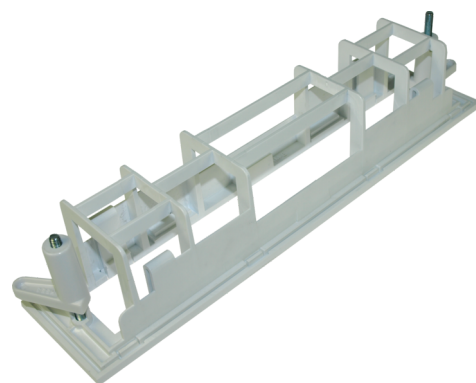

Art.-Nr: KME
ramka montażowa
Ramka montażowa – ABS biały, do opraw oświetleniowych
ZBA

Ta ramka montażowa umożliwia instalację opraw KMU, KMB i KS bezpośrednio w suficie. W rezultacie elektronika jest ukryta, a konstrukcja oprawy nie jest zakłócona.

Więcej informacji
www.rp-group.com/pl/item/KME

DANE TECHNICZNE

Głębokość	295 mm
Szerokość	70 mm
Waga	0.15 kg
Kod taryfy celnej	94059200
GTIN	4260349824125

Od: 12.05.2026 - Zastrzega się prawo do zmian technicznych i błędów.