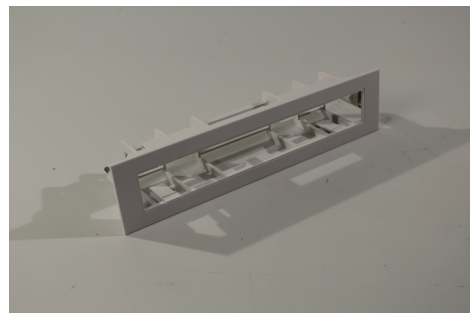

Art.-Nr: KME-EB
Adapter do montażu p/t
Ramka montażowa - ABS biały, z przyciskiem testowym

Adapter umożliwiający instalację opraw KMU, KMB i KS w sposób wpuszczany w sufit podwieszany.

Więcej informacji

www.rp-group.com/pl/item/KME-EB

DANE TECHNICZNE

Głębokość	70 mm
Szerokość	295 mm
Wysokość	60 mm
Waga	0.15 kg
Kod taryfy celnej	94059200
GTIN	4260349829533

Od: 12.05.2026 - Zastrzega się prawo do zmian technicznych i błędów.