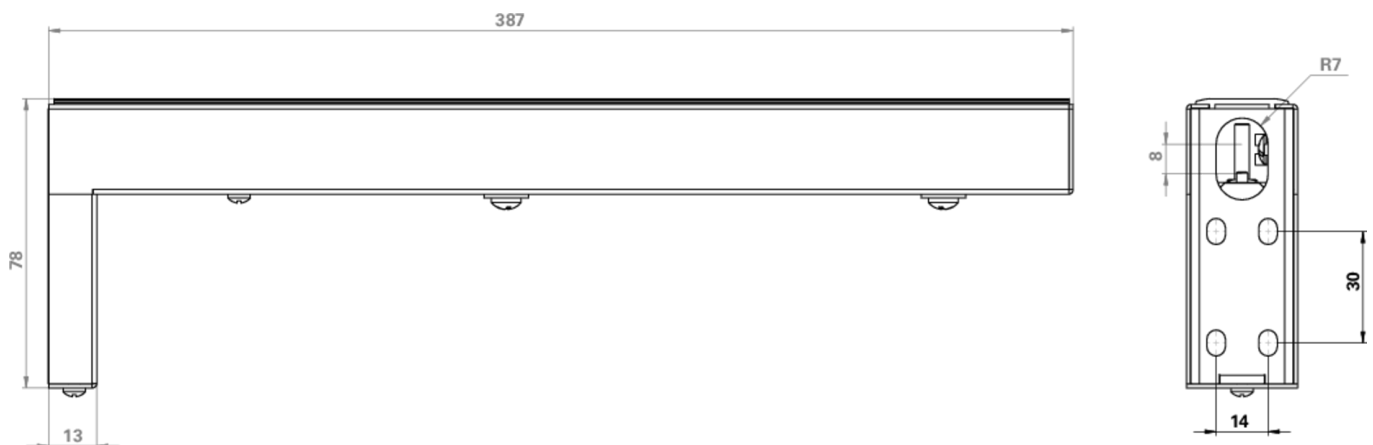

Art.-Nr: AWX001

Wysięgnik ścienny AWX do lamp awaryjnych – montaż flagowy 90°

Wysięgnik ścienny AWX do lamp awaryjnych – montaż flagowy 90°

Uchwyt ścienny AWX oferuje możliwość montażu opraw oświetleniowych jako flag pod kątem 90° do ściany i dlatego nadaje się do wskazywania dróg ewakuacyjnych w korytarzach lub długich korytarzach. Prosta i nieskomplikowana konstrukcja jest dostosowana do kompatybilnych opraw awaryjnych. Po instalacji nie są widoczne żadne śruby ani podobne elementy, dzięki czemu uchwyt ścienny nie rzuca się w oczy i wygląda jak część oprawy awaryjnej. Pasuje do: RX, KB, KW, LX, GX, KE

Więcej informacji

www.rp-group.com/pl/item/AWX001

DANE TECHNICZNE

Głębokość	30 mm
Szerokość	387 mm
Wysokość	76 mm
Waga	0.35 kg
Kod taryfy celnej	94059900
GTIN	4260349824361

RYSUNEK TECHNICZNY

Od: 12.05.2026 - Zastrzega się prawo do zmian technicznych i błędów.