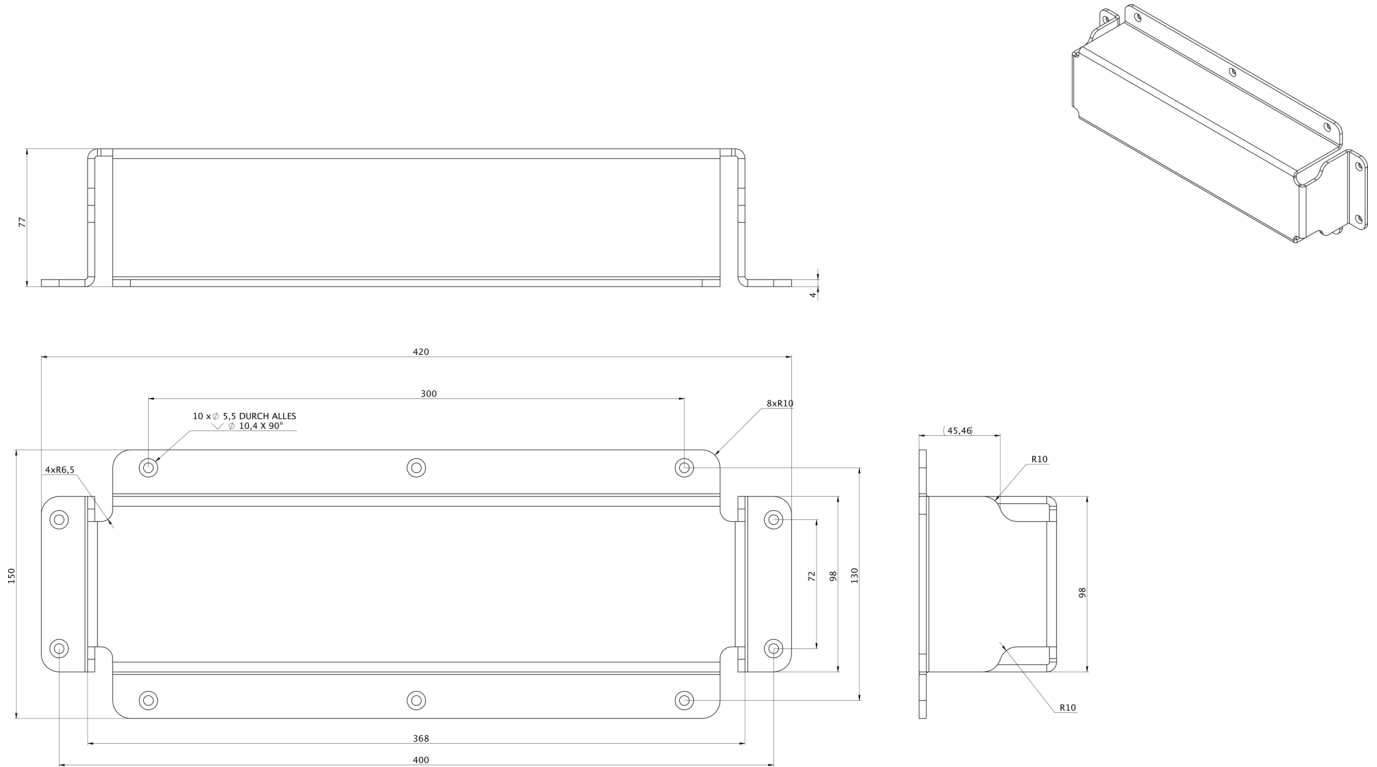

RYSUNEK TECHNICZNY

Od: 22.01.2026 - Zastrzega się prawo do zmian technicznych i błędów.