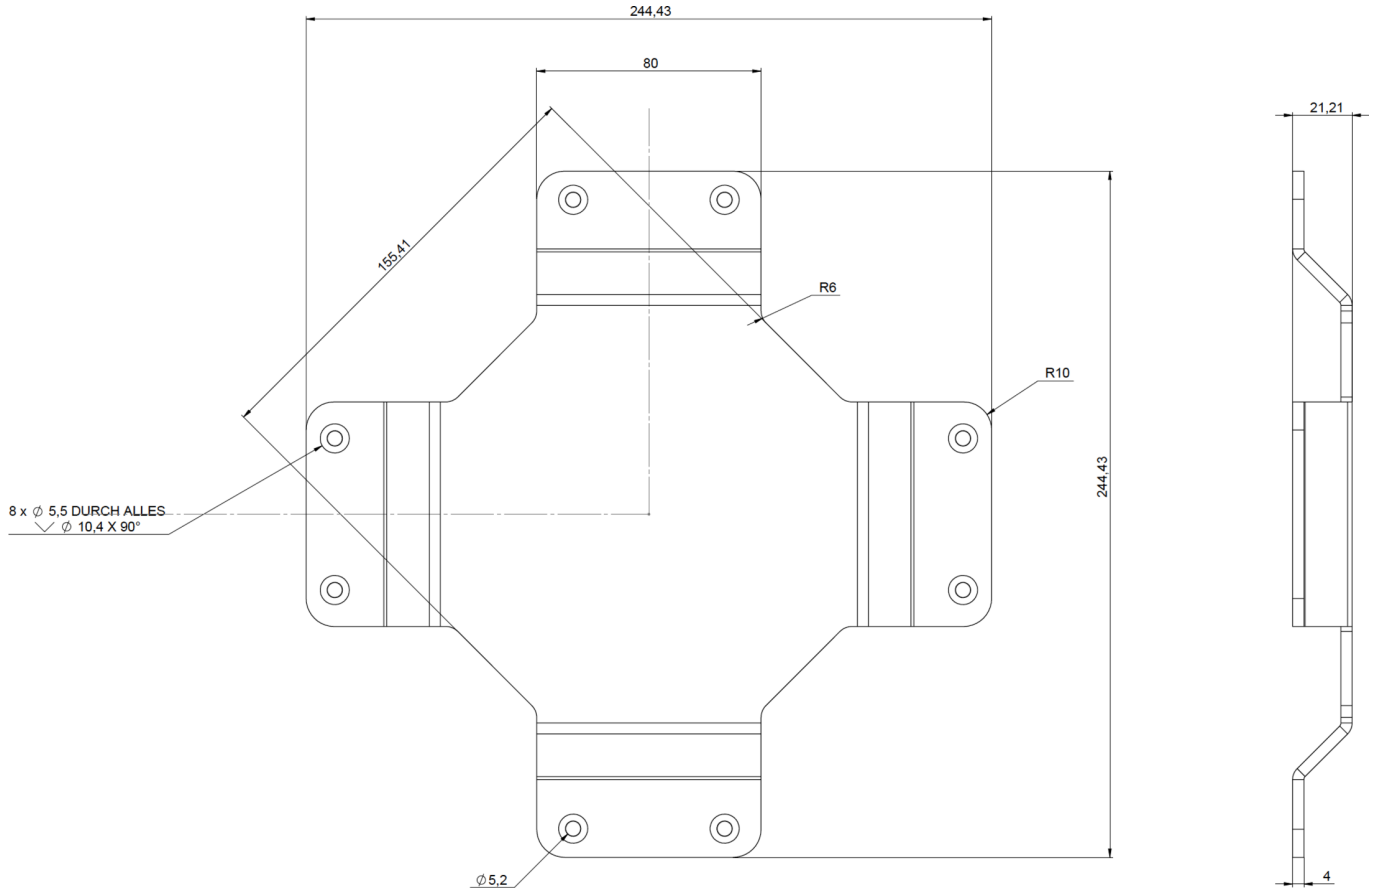

Art.-Nr: BALLPLX-ILE
Ośłona ochronna
Do serii ILE, PMMA

Więcej informacji

www.rp-group.com/pl/item/BALLPLX-ILE

DANE TECHNICZNE

Głębokość	21 mm
Szerokość	245 mm
Wysokość	245 mm
Waga	0.16 kg
Kod taryfy celnej	39269097
GTIN	4260349829151

RYSUNEK TECHNICZNY

Od: 08.10.2025 - Zastrzega się prawo do zmian technicznych i błędów.