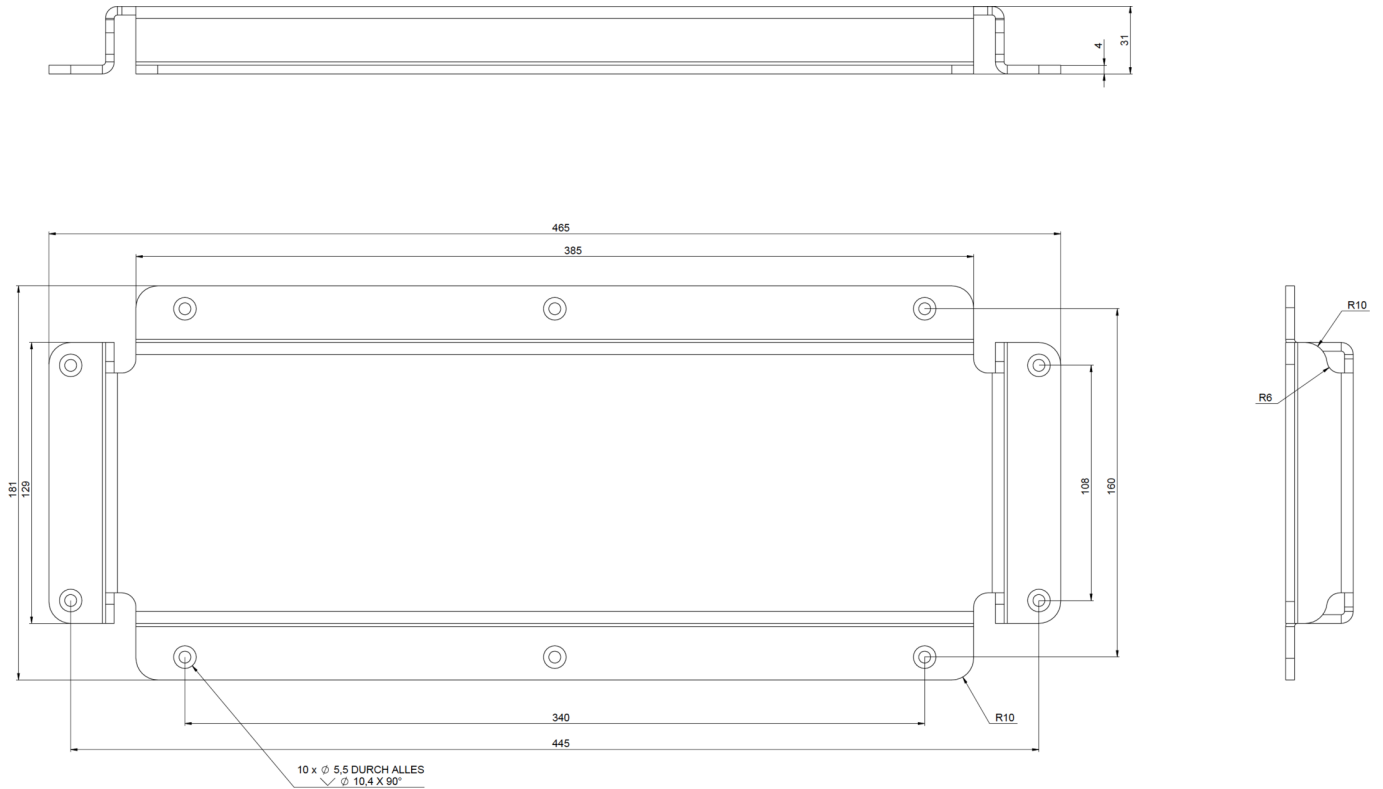

RYSUNEK TECHNICZNY

Od: 22.01.2026 - Zastrzega się prawo do zmian technicznych i błędów.