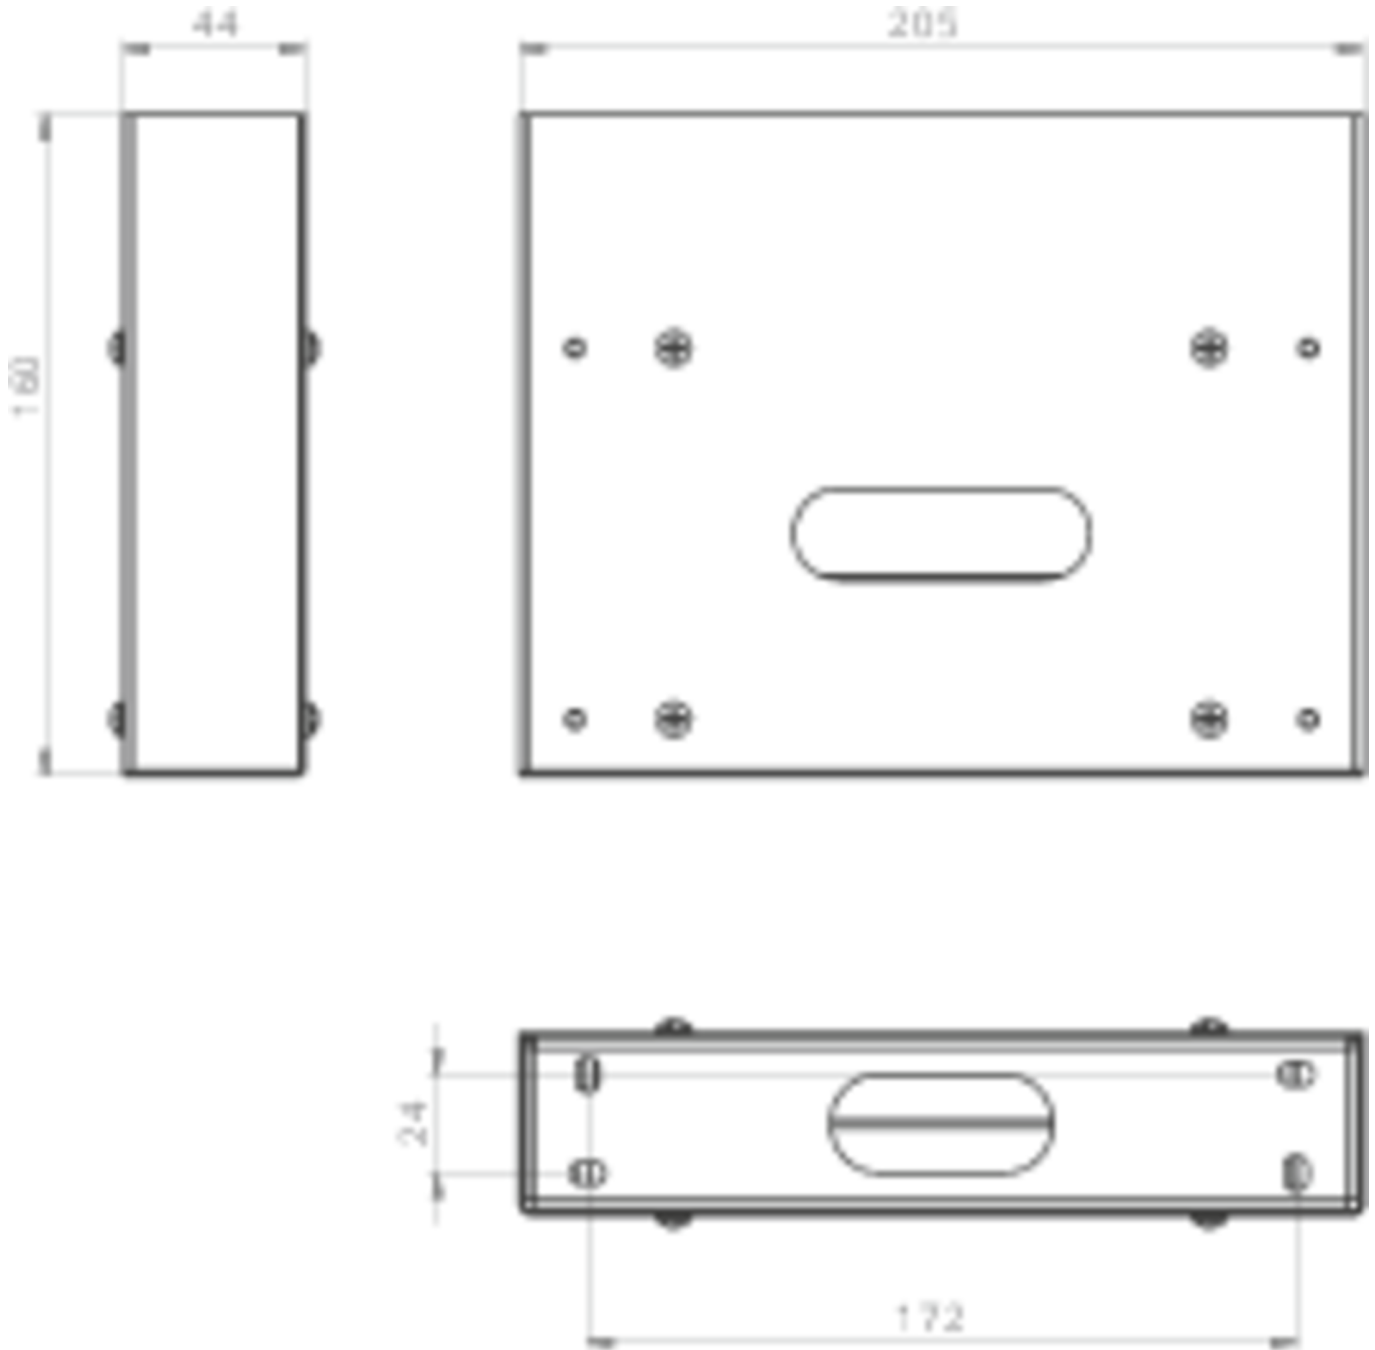

Więcej informacji

www.rp-group.com/pl/item/FMDA001

DANE TECHNICZNE

Głębokość	44 mm
Szerokość	205 mm
Wysokość	160 mm
Waga	1.2 kg
Kod taryfy celnej	94059200
GTIN	4260349828925

RYSUNEK TECHNICZNY

Od: 12.05.2026 - Zastrzega się prawo do zmian technicznych i błędów.