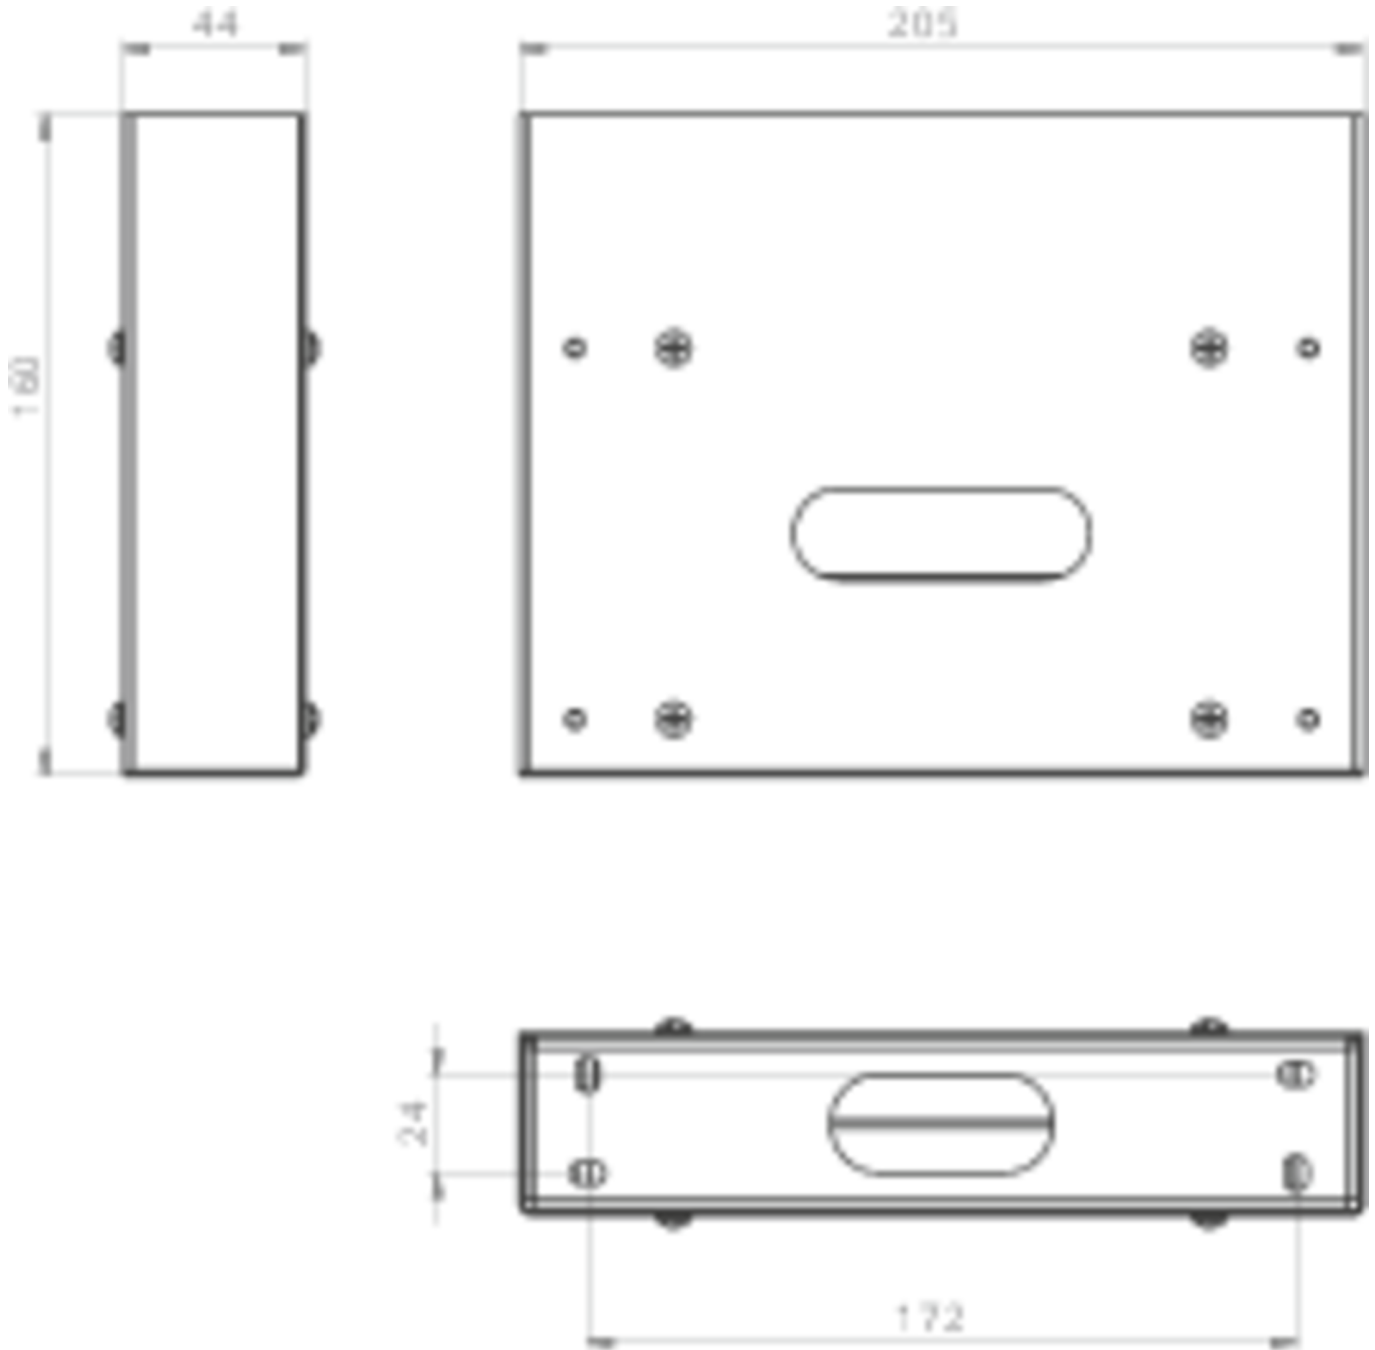

Więcej informacji

www.rp-group.com/pl/item/FMDA002

DANE TECHNICZNE

Głębokość	44 mm
Szerokość	205 mm
Wysokość	160 mm
Waga	1.2 kg
Kod taryfy celnej	94059200
GTIN	4260349828932

RYSUNEK TECHNICZNY

Od: 12.05.2026 - Zastrzega się prawo do zmian technicznych i błędów.