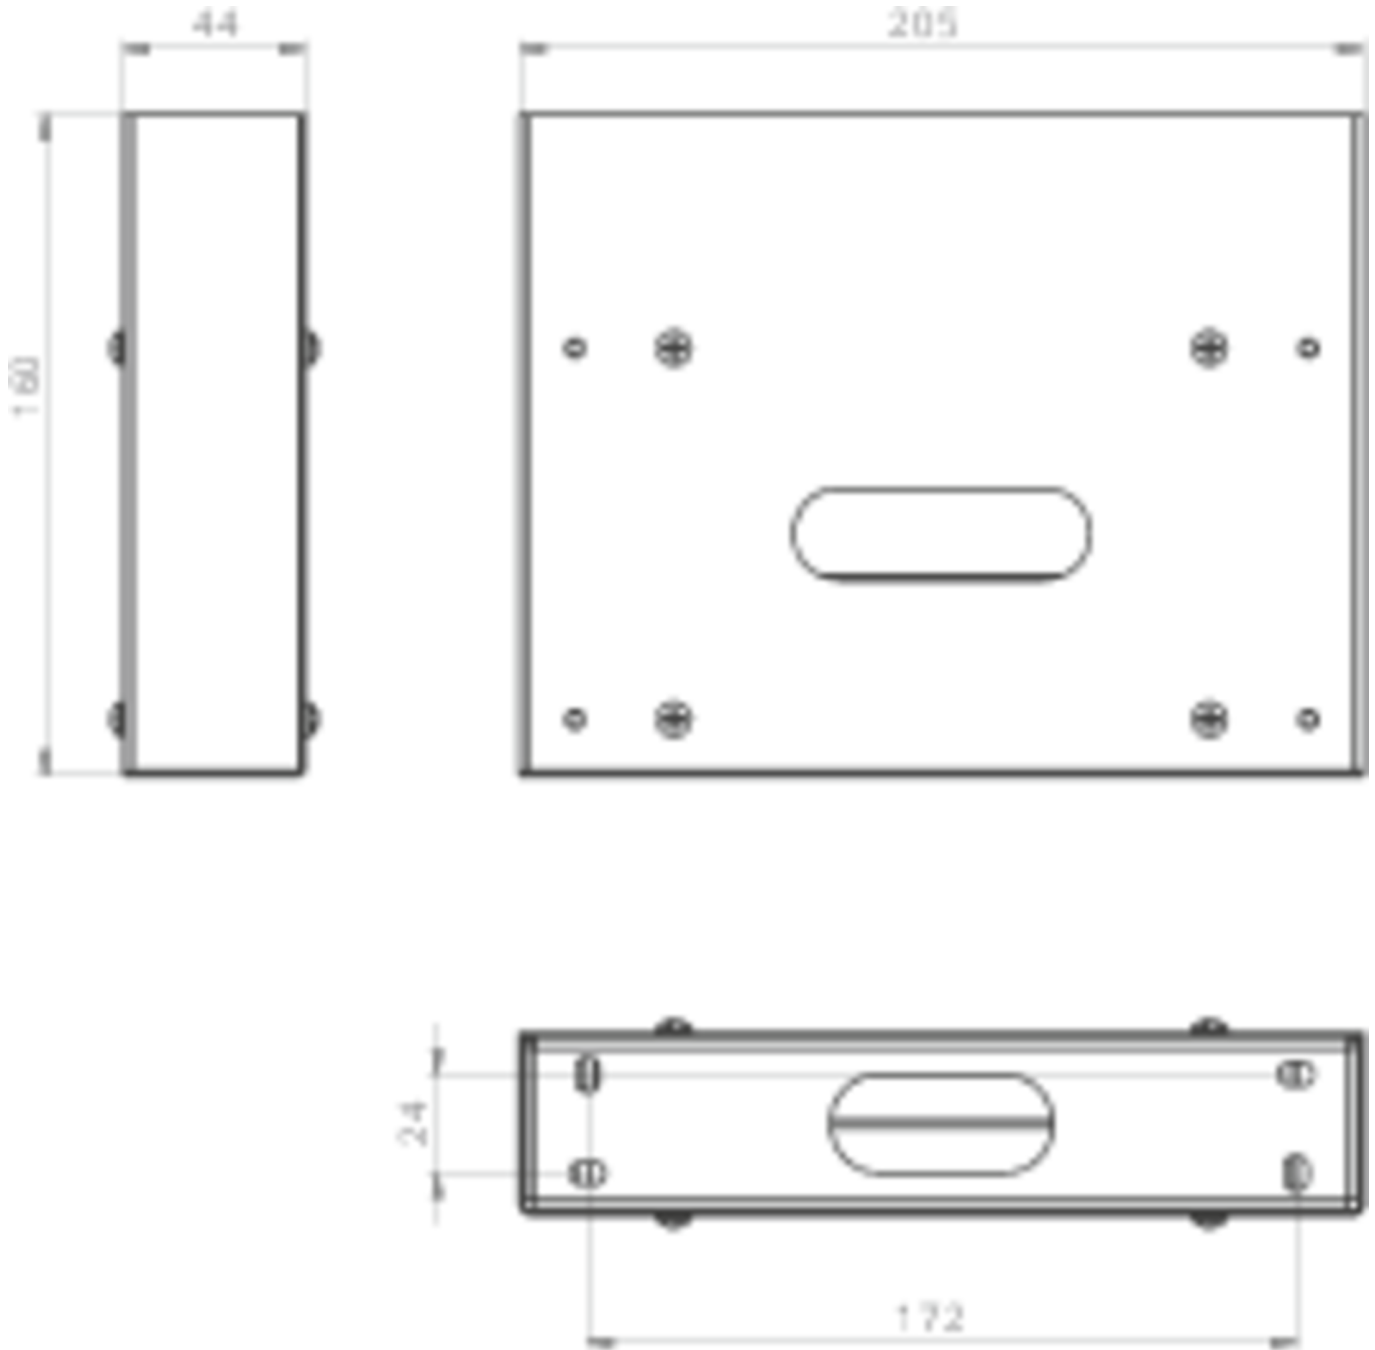

Więcej informacji

www.rp-group.com/pl/item/FMDA001-AZ

DANE TECHNICZNE

Głębokość	44 mm
Szerokość	205 mm
Wysokość	160 mm
Waga	1.2 kg
Kod taryfy celnej	94059200
GTIN	4260581717612

RYSUNEK TECHNICZNY

Od: 12.05.2026 - Zastrzega się prawo do zmian technicznych i błędów.