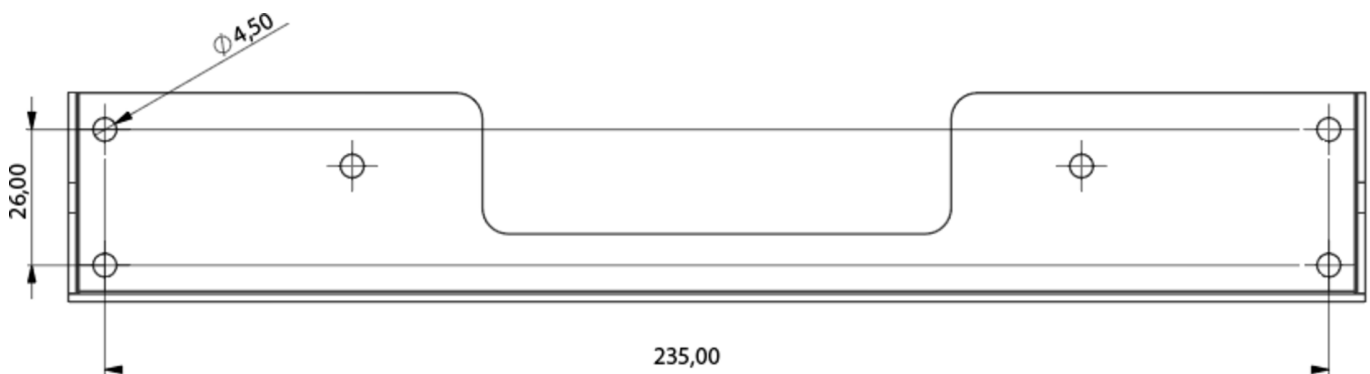

Art.-Nr: KMBFH
Elastyczny uchwyt ścienny KM – wysięgnik równoległy do lamp bezpieczeństwa
Indywidualne ustawienie zapewniające optymalne oświetlenie dróg ewakuacyjnych – 249 x 40 mm

Więcej informacji

www.rp-group.com/pl/item/KMBFH

DANE TECHNICZNE

Głębokość	28 mm
Szerokość	249 mm
Wysokość	40 mm
Waga	0.25 kg
Kod taryfy celnej	39269097
GTIN	4260682146922

RYSUNEK TECHNICZNY

Od: 12.05.2026 - Zastrzega się prawo do zmian technicznych i błędów.