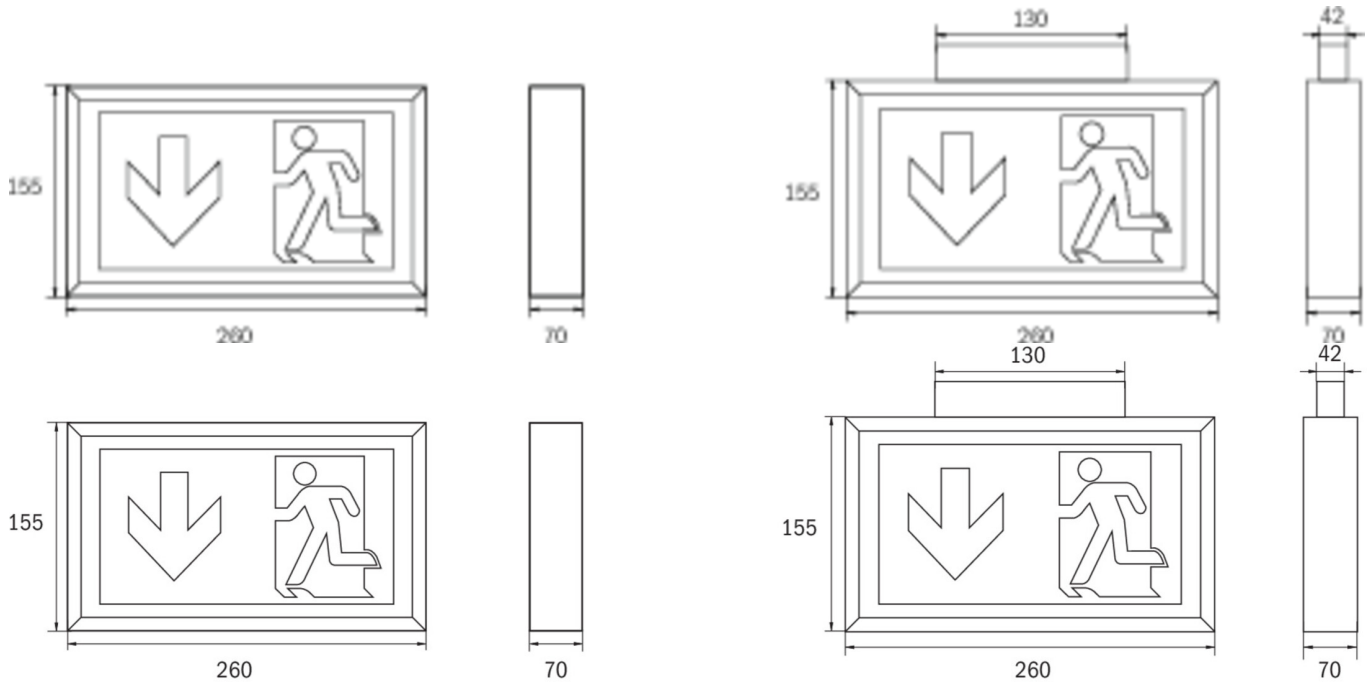

RYSUNEK TECHNICZNY

AKCESORIA

DSA - Zawiesie linkowe

BALL1 - Koszyk ochronny na piłkę

2PW-EB - Wahadło

2DW-EB - Gotowa para lamp wiszących o stałym baldachimie, 4-żyłowa, biała

BALLPLX-KD - Osłona ochronna kuli

Od: 10.07.2026 - Zastrzega się prawo do zmian technicznych i błędów.