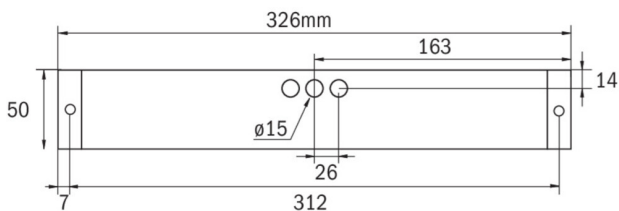

Napięcie wyjściowe	100-254 V
Moc max.	4,6 W
Moc DS	4,6 W
Moc BS	0 W
Temperatura otoczenia DS	-30 °C do 35 °C
Temperatura otoczenia BS	-30 °C do 35 °C
Głębokość	326 mm
Szerokość	50 mm
Wysokość	50 mm
Waga	0.37
Waga z opakowaniem	0.42
Przekrój przyłącza	1.5 mm²
Wejście przełączające	Nie
Blokada pracy awaryjnej	Nie
Złącze akumulatora	Nie
Funkcja ściemniania	Nie
Strumień świetlny - praca sieciowa	520 lm
Strumień świetlny - praca awaryjna	520 lm
EOF	1
Kod taryfy celnej	94056120
GTIN	4260682148896

RYSUNEK TECHNICZNY