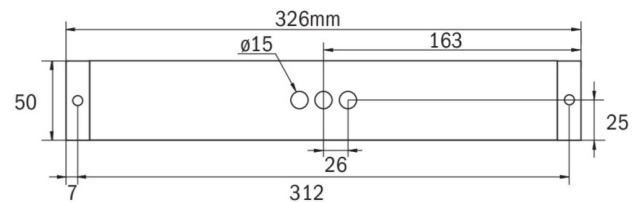

Napięcie wyjściowe	100-254 V
Moc max.	4,6 W
Moc DS	4,6 W
Moc BS	0 W
Temperatura otoczenia DS	-30 °C do 35 °C
Temperatura otoczenia BS	-30 °C do 35 °C
Głębokość	326 mm
Szerokość	50 mm
Wysokość	50 mm
Waga	0.37
Waga z opakowaniem	0.42
Przekrój przyłącza	1.5 mm²
Wejście przełączające	Nie
Blokada pracy awaryjnej	Nie
Złącze akumulatora	Nie
Funkcja ściemniania	Nie
Strumień świetlny - praca sieciowa	520 lm
Strumień świetlny - praca awaryjna	520 lm
EOF	1
Kod taryfy celnej	94056120
GTIN	4260682148896

RYSUNEK TECHNICZNY