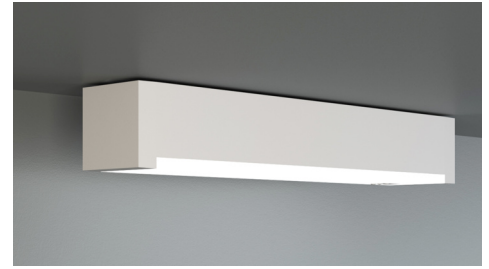

Art.-Nr: KBU029-PL
Oprawa Kierunkowa, Oprawa Ewakuacyjna Centralna Bateria
Uniwersalna, CBS, 14 m, 22 m, 30 m, IP64, Poliwęglan, Biała

Modułowa oprawa ewakuacyjna LED / oświetlenie awaryjne zgodne z EN 60598-1, EN 60598-2-22, EN 7010 oraz EN 1838.

Obudowa z tworzywa sztucznego, z możliwością użycia trzech różnych rozmiarów dyfuzora. Oprawa posiada modułarną budowę i uniwersalny sposób montażu, zarówno w przypadku opraw używanych jako oświetlenie ewakuacyjne lub awaryjne (bez użycia piktogramów).

Modułowy system pozwala na zmianę charakteru oprawy bez konieczności jej demontażu i użycia narzędzi.

Więcej informacji

www.rp-group.com/pl/item/KBU029-PL

DANE TECHNICZNE

Typ oprawy	Oprawa Kierunkowa, Oprawa Ewakuacyjna
Montaż	Uniwersalna
Rozpoznawalność	14 m, 22 m, 30 m
Piktogram	zgodnie ze specyfikacją
Źródło światła	LED
Materiał obudowy	Poliwęglan
Kolor obudowy	Biała
Stopień ochrony (IP)	IP64
Klasa ochrony mechanicznej (IK)	05
Certyfikaty	WEEE, CE, CNBOP
Klasa ochronności	II
Zasilanie	Centralna Bateria
Monitorowanie	Without monitoring
Czas podtrzymania	CBS
Akumulator	/
Tryb pracy	Sieciowo-awaryjny (DS)
Napięcie wejściowe AC	230 V
Częstotliwość	50 / 60 Hz

BALLPLX-KBU - Osłona piłki

2PW-EB - Wahadło

2DW-EB - Gotowa para lamp wiszących o stałym baldachimie, 4-żyłowa, biała

KBBE - Skrzynka podtynkowa

DSA - Zawiesie linkowe