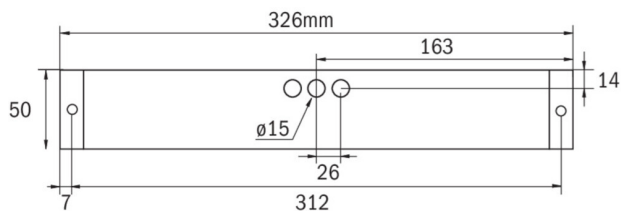

Napięcie wyjściowe	100-254 V
Moc max.	4,5 W
Moc DS	4,5 W
Moc BS	0 W
Temperatura otoczenia DS	-30 °C do 35 °C
Temperatura otoczenia BS	-30 °C do 35 °C
Głębokość	326 mm
Szerokość	50 mm
Wysokość	50 mm
Waga	0.35
Waga z opakowaniem	0.4
Przekrój przyłącza	1.5 mm²
Wejście przełączające	Nie
Blokada pracy awaryjnej	Nie
Złącze akumulatora	Nie
Funkcja ściemniania	Nie
Strumień świetlny - praca sieciowa	300 lm
Strumień świetlny - praca awaryjna	300 lm
EOF	1
Kod taryfy celnej	94056120
GTIN	4260682148889

RYSUNEK TECHNICZNY