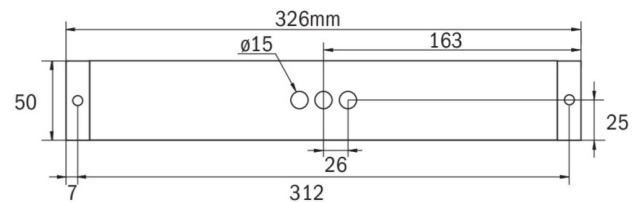

Napięcie wyjściowe	100-254 V
Moc max.	4,5 W
Moc DS	4,5 W
Moc BS	0 W
Temperatura otoczenia DS	-30 °C do 35 °C
Temperatura otoczenia BS	-30 °C do 35 °C
Głębokość	326 mm
Szerokość	50 mm
Wysokość	50 mm
Waga	0.35
Waga z opakowaniem	0.4
Przekrój przyłącza	1.5 mm²
Wejście przełączające	Nie
Blokada pracy awaryjnej	Nie
Złącze akumulatora	Nie
Funkcja ściemniania	Nie
Strumień świetlny - praca sieciowa	300 lm
Strumień świetlny - praca awaryjna	300 lm
EOF	1
Kod taryfy celnej	94056120
GTIN	4260682148889

RYSUNEK TECHNICZNY