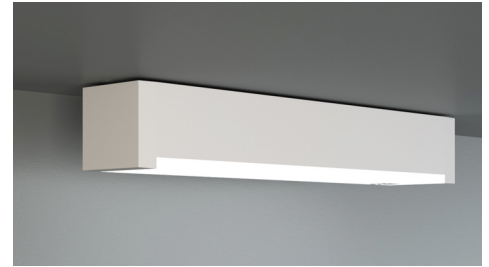

Art.-Nr: KBU019-PL
Oprawa Kierunkowa, Oprawa Ewakuacyjna Centralna Bateria
Uniwersalna, CBS, 14 m, 22 m, 30 m, IP64, Poliwęglan, Biała

Modułowa oprawa ewakuacyjna LED / oświetlenie awaryjne zgodne z EN 60598-1, EN 60598-2-22, EN 7010 oraz EN 1838.

Obudowa z tworzywa sztucznego, z możliwością użycia trzech różnych rozmiarów dyfuzora. Oprawa posiada modułarną budowę i uniwersalny sposób montażu, zarówno w przypadku opraw używanych jako oświetlenie ewakuacyjne lub awaryjne (bez użycia piktogramów).

Modułowy system pozwala na zmianę charakteru oprawy bez konieczności jej demontażu i użycia narzędzi.

Więcej informacji

www.rp-group.com/pl/item/KBU019-PL

DANE TECHNICZNE

Typ oprawy	Oprawa Kierunkowa, Oprawa Ewakuacyjna
Montaż	Uniwersalna
Rozpoznawalność	14 m, 22 m, 30 m
Piktogram	zgodnie ze specyfikacją
Źródło światła	LED
Materiał obudowy	Poliwęglan
Kolor obudowy	Biała
Stopień ochrony (IP)	IP64
Klasa ochrony mechanicznej (IK)	05
Certyfikaty	WEEE, CE, CNBOP
Klasa ochronności	II
Zasilanie	Centralna Bateria
Monitorowanie	Without monitoring
Czas podtrzymania	CBS
Akumulator	/
Tryb pracy	Sieciowo-awaryjny (DS)
Napięcie wejściowe AC	230 V
Częstotliwość	50 / 60 Hz

BALLPLX-KBU - Osłona piłki

2PW-EB - Wahadło

2DW-EB - Gotowa para lamp wiszących o stałym baldachimie, 4-żyłowa, biała

KBBE - Skrzynka podtynkowa

DSA - Zawiesie linkowe