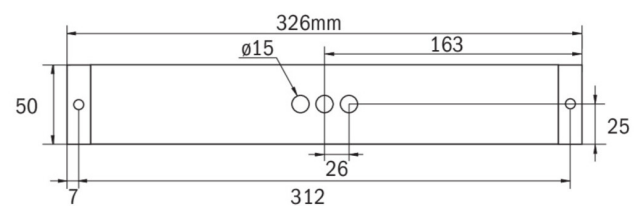

Moc max.	6,1 W
Moc DS	4,5 W
Moc BS	0,35 W
Temperatura otoczenia DS	-5 °C do 35 °C
Temperatura otoczenia BS	-5 °C do 40 °C
Głębokość	326 mm
Szerokość	50 mm
Wysokość	50 mm
Waga	0.5
Waga z opakowaniem	0.55
Przekrój przyłącza	2.5 mm²
Wejście przełączające	Tak
Blokada pracy awaryjnej	Tak
Złącze akumulatora	Wtyczka
Funkcja ściemniania	Tak
Strumień świetlny - praca sieciowa	220 lm
Strumień świetlny - praca awaryjna	150 lm
EOF	0.68
Kod taryfy celnej	94056120
GTIN	4260682148865

RYSUNEK TECHNICZNY