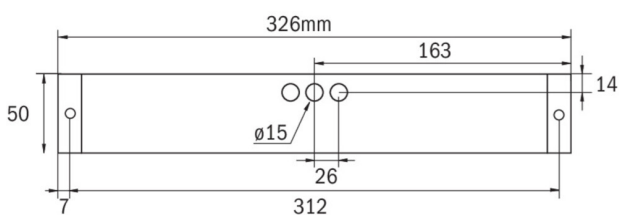

Moc max.	6,1 W
Moc DS	4,5 W
Moc BS	0,35 W
Temperatura otoczenia DS	-5 °C do 35 °C
Temperatura otoczenia BS	-5 °C do 40 °C
Głębokość	326 mm
Szerokość	50 mm
Wysokość	50 mm
Waga	0.5
Waga z opakowaniem	0.55
Przekrój przyłącza	2.5 mm²
Wejście przełączające	Tak
Blokada pracy awaryjnej	Tak
Złącze akumulatora	Wtyczka
Funkcja ściemniania	Tak
Strumień świetlny - praca sieciowa	220 lm
Strumień świetlny - praca awaryjna	150 lm
EOF	0.68
Kod taryfy celnej	94056120
GTIN	4260682148865

RYSUNEK TECHNICZNY