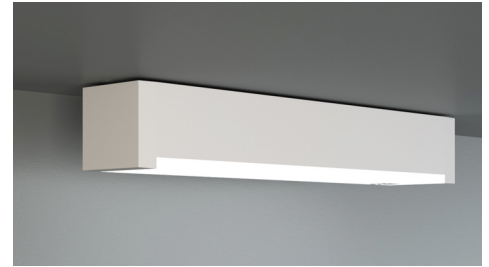

Art.-Nr: KBU013-PL
Oprawa Kierunkowa, Oprawa Ewakuacyjna Autonomiczna
Uniwersalna, 3 h, 14 m, 22 m, 30 m, IP65, Poliwęglan, Biała

Modułowa oprawa ewakuacyjna LED / oświetlenie awaryjne zgodne z EN 60598-1, EN 60598-2-22, EN 7010 oraz EN 1838.

Obudowa z tworzywa sztucznego, z możliwością użycia trzech różnych rozmiarów dyfuzora. Oprawa posiada modułarną budowę i uniwersalny sposób montażu, zarówno w przypadku opraw używanych jako oświetlenie ewakuacyjne lub awaryjne (bez użycia piktogramów).

Modułowy system pozwala na zmianę charakteru oprawy bez konieczności jej demontażu i użycia narzędzi.

Więcej informacji
www.rp-group.com/pl/item/KBU013-PL

DANE TECHNICZNE

Typ oprawy	Oprawa Kierunkowa, Oprawa Ewakuacyjna
Montaż	Uniwersalna
Rozpoznawalność	14 m, 22 m, 30 m
Piktogram	zgodnie ze specyfikacją
Źródło światła	LED
Materiał obudowy	Poliwęglan
Kolor obudowy	Biała
Stopień ochrony (IP)	IP65
Klasa ochrony mechanicznej (IK)	05
Certyfikaty	WEEE, CE, CNBOP
Klasa ochronności	II
Zasilanie	Autonomiczna
Monitorowanie	ECB
Czas podtrzymania	3 h
Akumulator	NIMH 4,8 V/2,0 Ah
Tryb pracy	Awaryjny (BS) / Sieciowo-awaryjny (DS)
Napięcie wejściowe AC	230 V
Częstotliwość	50 / 60 Hz

BALLPLX-KBU - Osłona piłki

2PW-EB - Wahadło

2DW-EB - Gotowa para lamp wiszących o stałym baldachimie, 4-żyłowa, biała

KBBE - Skrzynka podtynkowa

DSA - Zawiesie linkowe