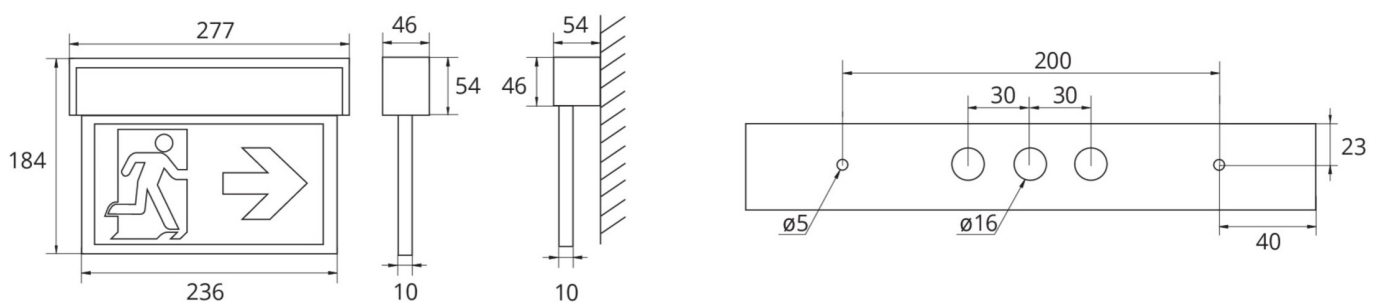

Napięcie wyjściowe	- V
Moc max.	4,6 W
Moc DS	3,9 W
Moc BS	1,5 W
Temperatura otoczenia DS	-5 °C do 40 °C
Temperatura otoczenia BS	-5 °C do 40 °C
Głębokość	54 mm
Szerokość	277 mm
Wysokość	184 mm
Waga	0.89
Waga z opakowaniem	1.06
Przekrój przyłącza	2.5 mm²
Wejście przełączające	Tak
Blokada pracy awaryjnej	Nie
Złącze akumulatora	Wtyczka
Funkcja ściemniania	Nie
Strumień świetlny - praca sieciowa	190 lm
Strumień świetlny - praca awaryjna	85 lm
Kod taryfy celnej	94056180
GTIN	4260682148988

RYSUNEK TECHNICZNY