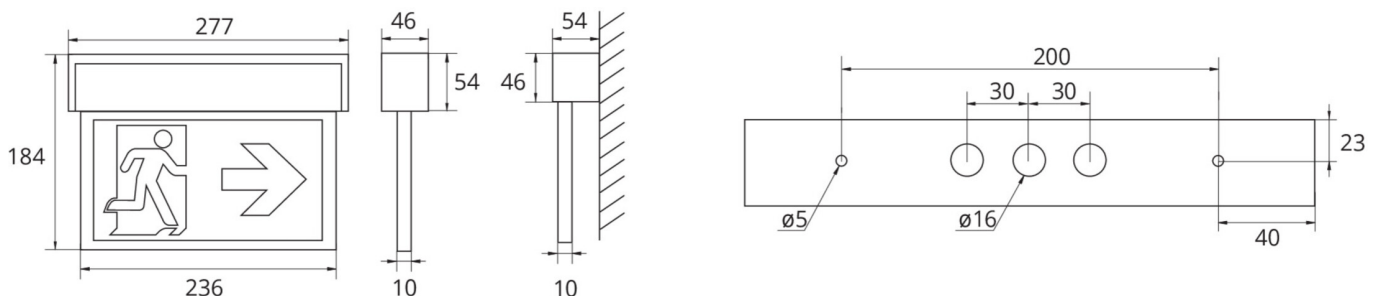

Częstotliwość	50 / 60 Hz
Napięcie wyjściowe	216 V
Moc max.	2,3 W
Moc DS	2,3 W
Moc BS	1 W
Temperatura otoczenia DS	-30 °C do 40 °C
Temperatura otoczenia BS	-30 °C do 40 °C
Głębokość	54 mm
Szerokość	277 mm
Wysokość	184 mm
Waga	0.81
Waga z opakowaniem	0.98
Przekrój przyłącza	1.5 mm²
Wejście przełączające	Nie
Blokada pracy awaryjnej	Nie
Złącze akumulatora	Nie
Funkcja ściemniania	Tak
Strumień świetlny - praca sieciowa	220 lm
Strumień świetlny - praca awaryjna	220 lm
Kod taryfy celnej	94056180
GTIN	4260682149084

RYSUNEK TECHNICZNY