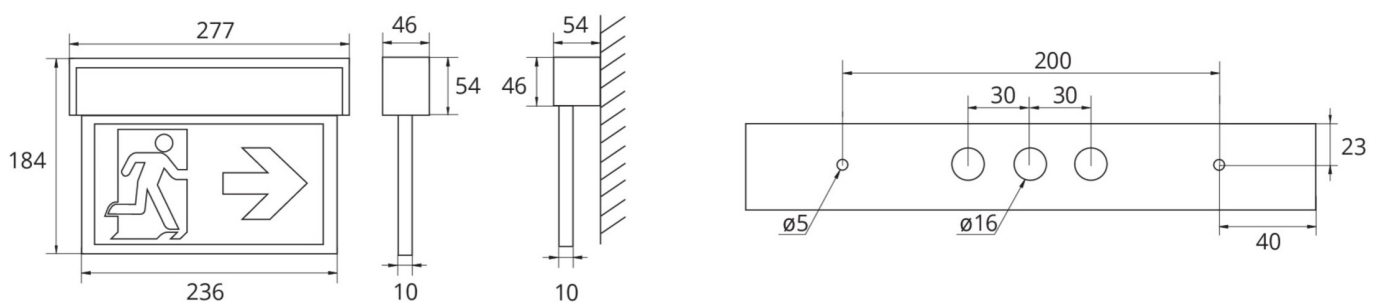

Napięcie wyjściowe	216 V
Moc max.	2,3 W
Moc DS	2,3 W
Moc BS	1 W
Temperatura otoczenia DS	-30 °C do 40 °C
Temperatura otoczenia BS	-30 °C do 40 °C
Głębokość	54 mm
Szerokość	277 mm
Wysokość	184 mm
Waga	0.81
Waga z opakowaniem	0.98
Przekrój przyłącza	1.5 mm²
Wejście przełączające	Nie
Blokada pracy awaryjnej	Nie
Złącze akumulatora	Nie
Funkcja ściemniania	Tak
Strumień świetlny - praca sieciowa	220 lm
Strumień świetlny - praca awaryjna	220 lm
Kod taryfy celnej	94056180
GTIN	4260682149091

RYSUNEK TECHNICZNY