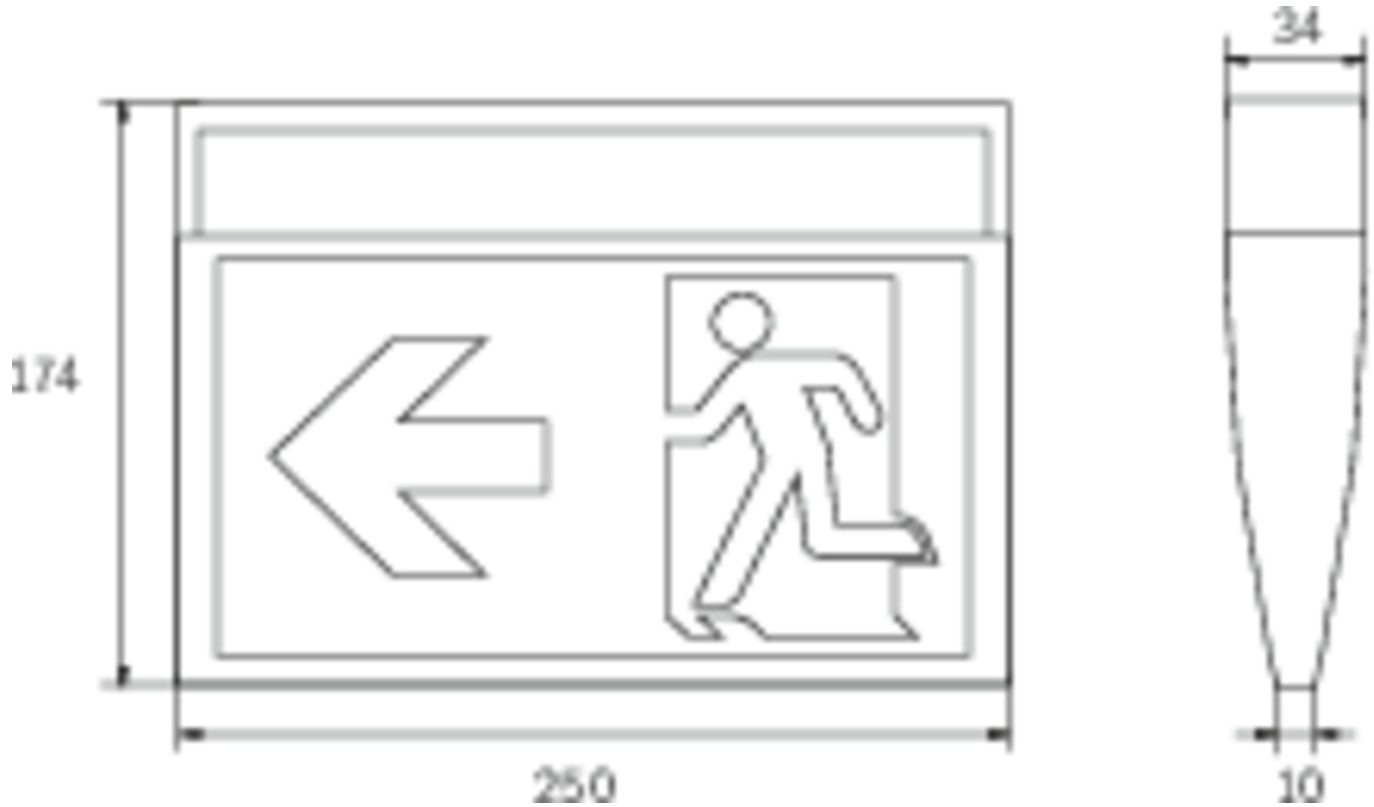

RYSUNEK TECHNICZNY

AKCESORIA

- DSA - Zawiesie linkowe
- KME-EB - Adapter do montażu p/t
- AWKSU - Wspornik ścienny
- 2PW-EB - Wahadło
- KMBE - Betonowa skrzynka tynkarska
- BALLPLX-KMU.01 -

Od: 10.07.2026 - Zastrzega się prawo do zmian technicznych i błędów.