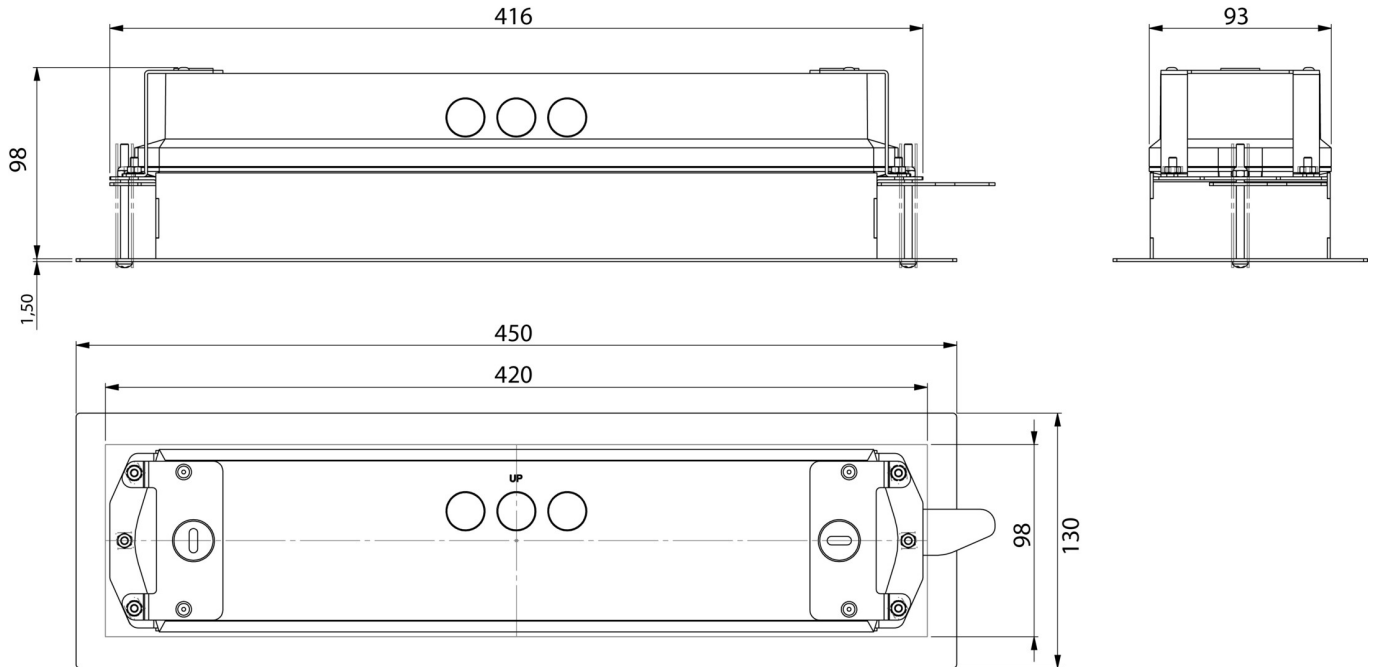

Art.-Nr: KWIE

KWI – rama montażowa zlicowana z powierzchnią do montażu na ścianie i suficie

KWI - Ramka podtynkowa do montażu na ścianie i suficie, biały metal

Więcej informacji
www.rp-group.com/pl/item/KWIE

DANE TECHNICZNE

Głębokość	450 mm
Szerokość	130 mm
Wysokość	2 mm
Waga	kg
Kod taryfy celnej	94059900
GTIN	4260682149909

RYSUNEK TECHNICZNY

Od: 12.05.2026 - Zastrzega się prawo do zmian technicznych i błędów.