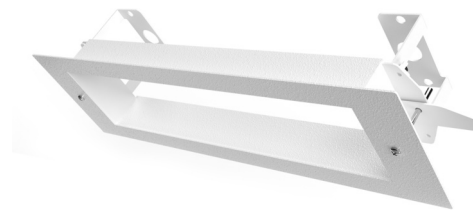

Art.-Nr: KWIE

KWI – rama montażowa zlicowana z powierzchnią do montażu na ścianie i suficie

KWI - Ramka podtynkowa do montażu na ścianie i suficie, biały metal

Więcej informacji
www.rp-group.com/pl/item/KWIE

DANE TECHNICZNE

Głębokość	450 mm
Szerokość	130 mm
Wysokość	2 mm
Waga	kg
Kod taryfy celnej	94059900
GTIN	4260682149909

RYSUNEK TECHNICZNY

Od: 12.05.2026 - Zastrzega się prawo do zmian technicznych i błędów.