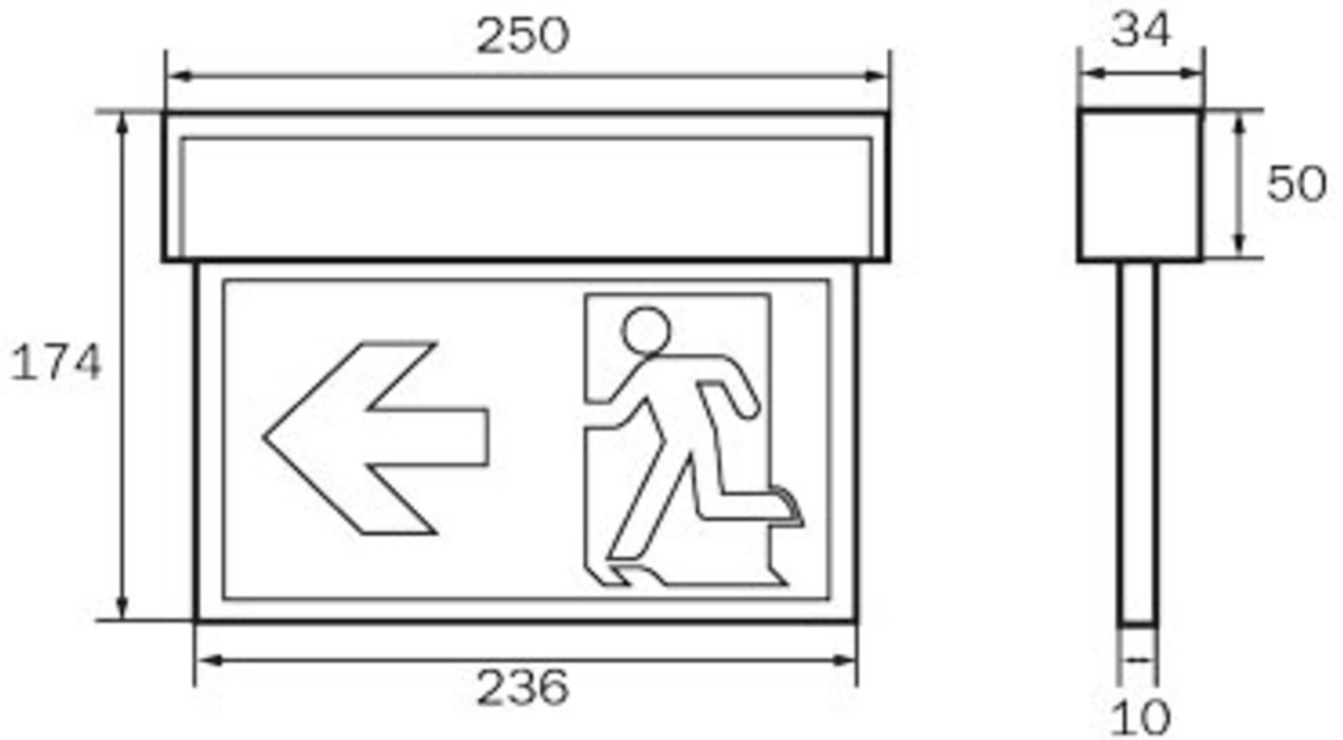

RYSUNEK TECHNICZNY

AKCESORIA

- KME-EB - Adapter do montażu p/t
- AWKSU - Wspornik ścienny
- 2PW-EB - Wahadło
- KMBE - Betonowa skrzynka tynkarska
- BALLPLX-KMU.01 -
- DSA - Zawiesie linkowe
- KSE-MB-WS - rama montażowa
- KSE-MB-SI - Rama instalacyjna

Od: 10.07.2026 - Zastrzega się prawo do zmian technicznych i błędów.