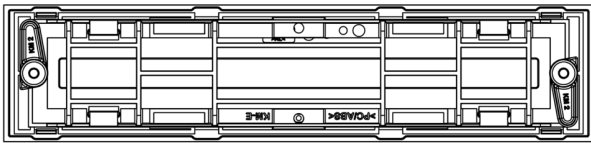

**Art.-Nr: KSE-MB-WS**  
**rama montażowa**  
**Ramka montażowa, ABS z metalową osłoną, biała**

Ramka montażowa z metalową osłoną w stylu oprawy ASMU w kolorze białym.  
Do montażu oświetlenia z serii KSU.

#### DANE TECHNICZNE

Głębokość	295 mm
Szerokość	68 mm
Wysokość	7.2 mm
Waga	0.25 kg
Kod taryfy celnej	94059900
GTIN	4260682146649

**RYSUNEK TECHNICZNY**

Od: 12.05.2026 - Zastrzega się prawo do zmian technicznych i błędów.