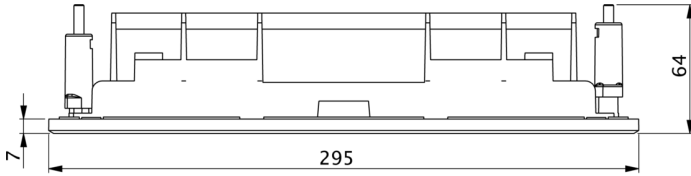

**Art.-Nr: KSE-MB-WS**  
**rama montażowa**  
**Ramka montażowa, ABS z metalową osłoną, biała**

Ramka montażowa z metalową osłoną w stylu oprawy ASMU w kolorze białym.  
Do montażu oświetlenia z serii KSU.

Dostępna również dla opraw na jeden akumulator pod numerem artykułu KSE-MB-EB-WS

Więcej informacji  
[www.rp-group.com/pl/item/KSE-MB-WS](http://www.rp-group.com/pl/item/KSE-MB-WS)

#### DANE TECHNICZNE

Głębokość	295 mm
Szerokość	68 mm
Wysokość	7.2 mm
Waga	0.25 kg
Kod taryfy celnej	94059900
GTIN	4260682146649

**RYSUNEK TECHNICZNY**

Od: 12.05.2026 - Zastrzega się prawo do zmian technicznych i błędów.