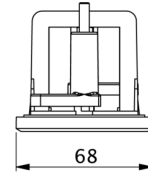

**Art.-Nr: KSE-MB-WS**  
**rama montażowa**  
**Ramka montażowa, ABS z metalową osłoną, biała**

Ramka montażowa z metalową osłoną w stylu oprawy ASMU w kolorze białym.  
Do montażu oświetlenia z serii KSU.

#### DANE TECHNICZNE

Głębokość	295 mm
Szerokość	68 mm
Wysokość	7.2 mm
Waga	0.25 kg
Kod taryfy celnej	94059900
GTIN	4260682146649

**RYSUNEK TECHNICZNY**

Od: 12.05.2026 - Zastrzega się prawo do zmian technicznych i błędów.