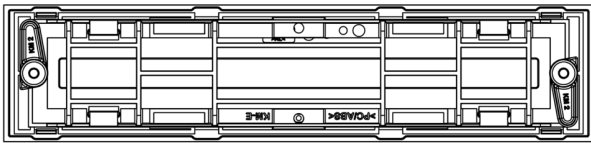

Art.-Nr: KSE-MB-SI
Rama instalacyjna
Ramka montażowa, ABS z metalową osłoną, srebrna

Ramka montażowa z metalową osłoną w stylu oprawy ASMU w kolorze srebrnym. Do montażu oświetlenia z serii KSU.

Dostępna również do opraw na jeden akumulator pod numerem artykułu KSE-MB-EB-WS

Więcej informacji
www.rp-group.com/pl/item/KSE-MB-SI

DANE TECHNICZNE

Głębokość	295 mm
Szerokość	68 mm
Wysokość	7.2 mm
Waga	0.25 kg
Kod taryfy celnej	94059900
GTIN	4260682146731

RYSUNEK TECHNICZNY

Od: 12.05.2026 - Zastrzega się prawo do zmian technicznych i błędów.