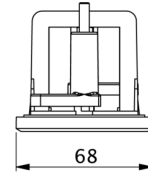

Art.-Nr: KSE-MB-SI
Rama instalacyjna
Ramka montażowa, ABS z metalową osłoną, srebrna

Ramka montażowa z metalową osłoną w stylu oprawy ASMU w kolorze srebrnym. Do montażu oświetlenia z serii KSU.

Dostępna również do opraw na jeden akumulator pod numerem artykułu KSE-MB-EB-WS

Więcej informacji
www.rp-group.com/pl/item/KSE-MB-SI

DANE TECHNICZNE

Głębokość	295 mm
Szerokość	68 mm
Wysokość	7.2 mm
Waga	0.25 kg
Kod taryfy celnej	94059900
GTIN	4260682146731

RYSUNEK TECHNICZNY

Od: 12.05.2026 - Zastrzega się prawo do zmian technicznych i błędów.