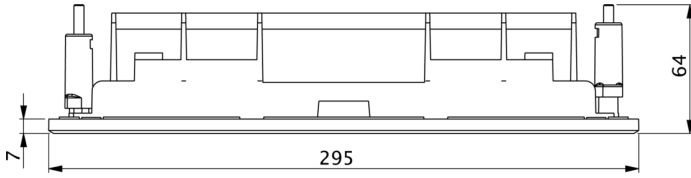

Art.-Nr: KSE-MB-SI
Rama instalacyjna
Ramka montażowa, ABS z metalową osłoną, srebrna

Ramka montażowa z metalową osłoną w stylu oprawy ASMU w kolorze srebrnym. Do montażu oświetlenia z serii KSU.

Dostępna również do opraw na jeden akumulator pod numerem artykułu KSE-MB-EB-WS

Więcej informacji
www.rp-group.com/pl/item/KSE-MB-SI

DANE TECHNICZNE

Głębokość	295 mm
Szerokość	68 mm
Wysokość	7.2 mm
Waga	0.25 kg
Kod taryfy celnej	94059900
GTIN	4260682146731

RYSUNEK TECHNICZNY

Od: 12.05.2026 - Zastrzega się prawo do zmian technicznych i błędów.