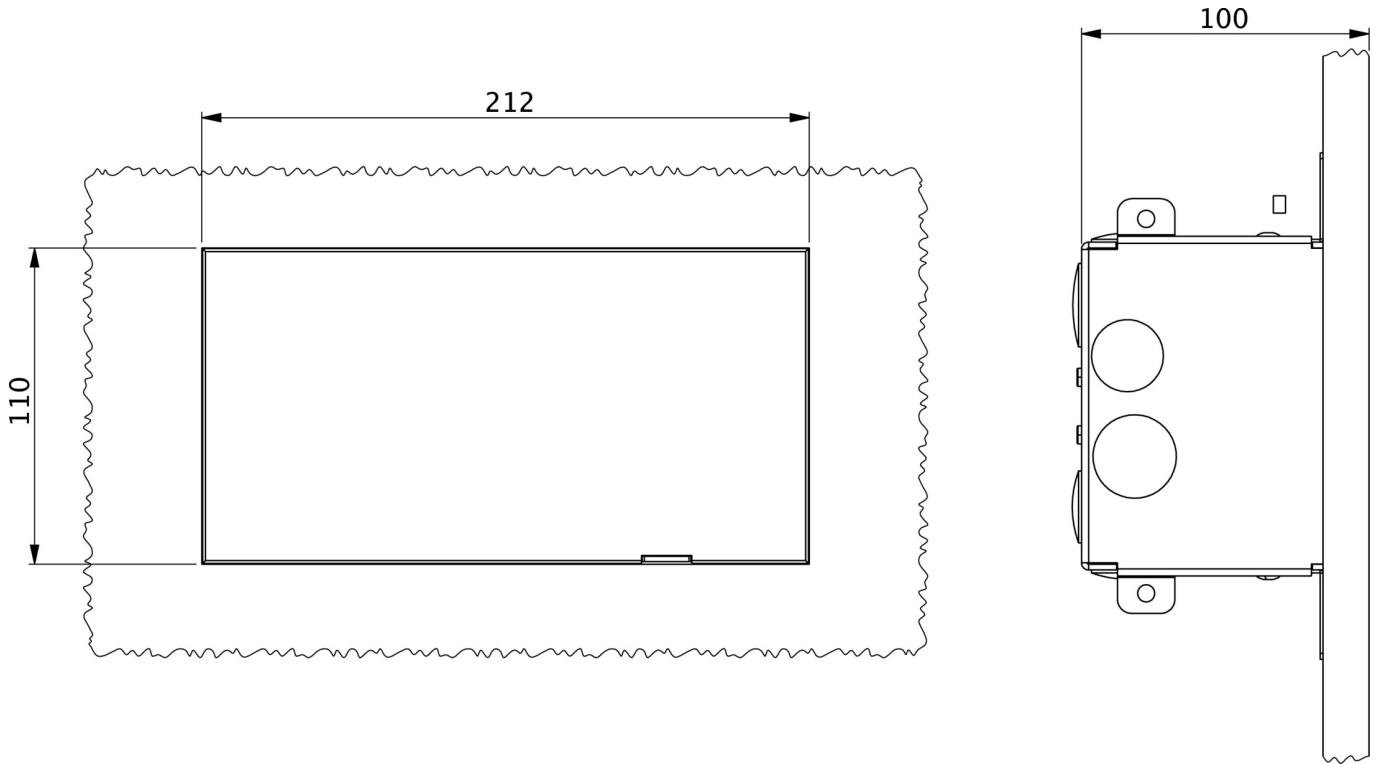

RYSUNEK TECHNICZNY

Od: 20.05.2026 - Zastrzega się prawo do zmian technicznych i błędów.