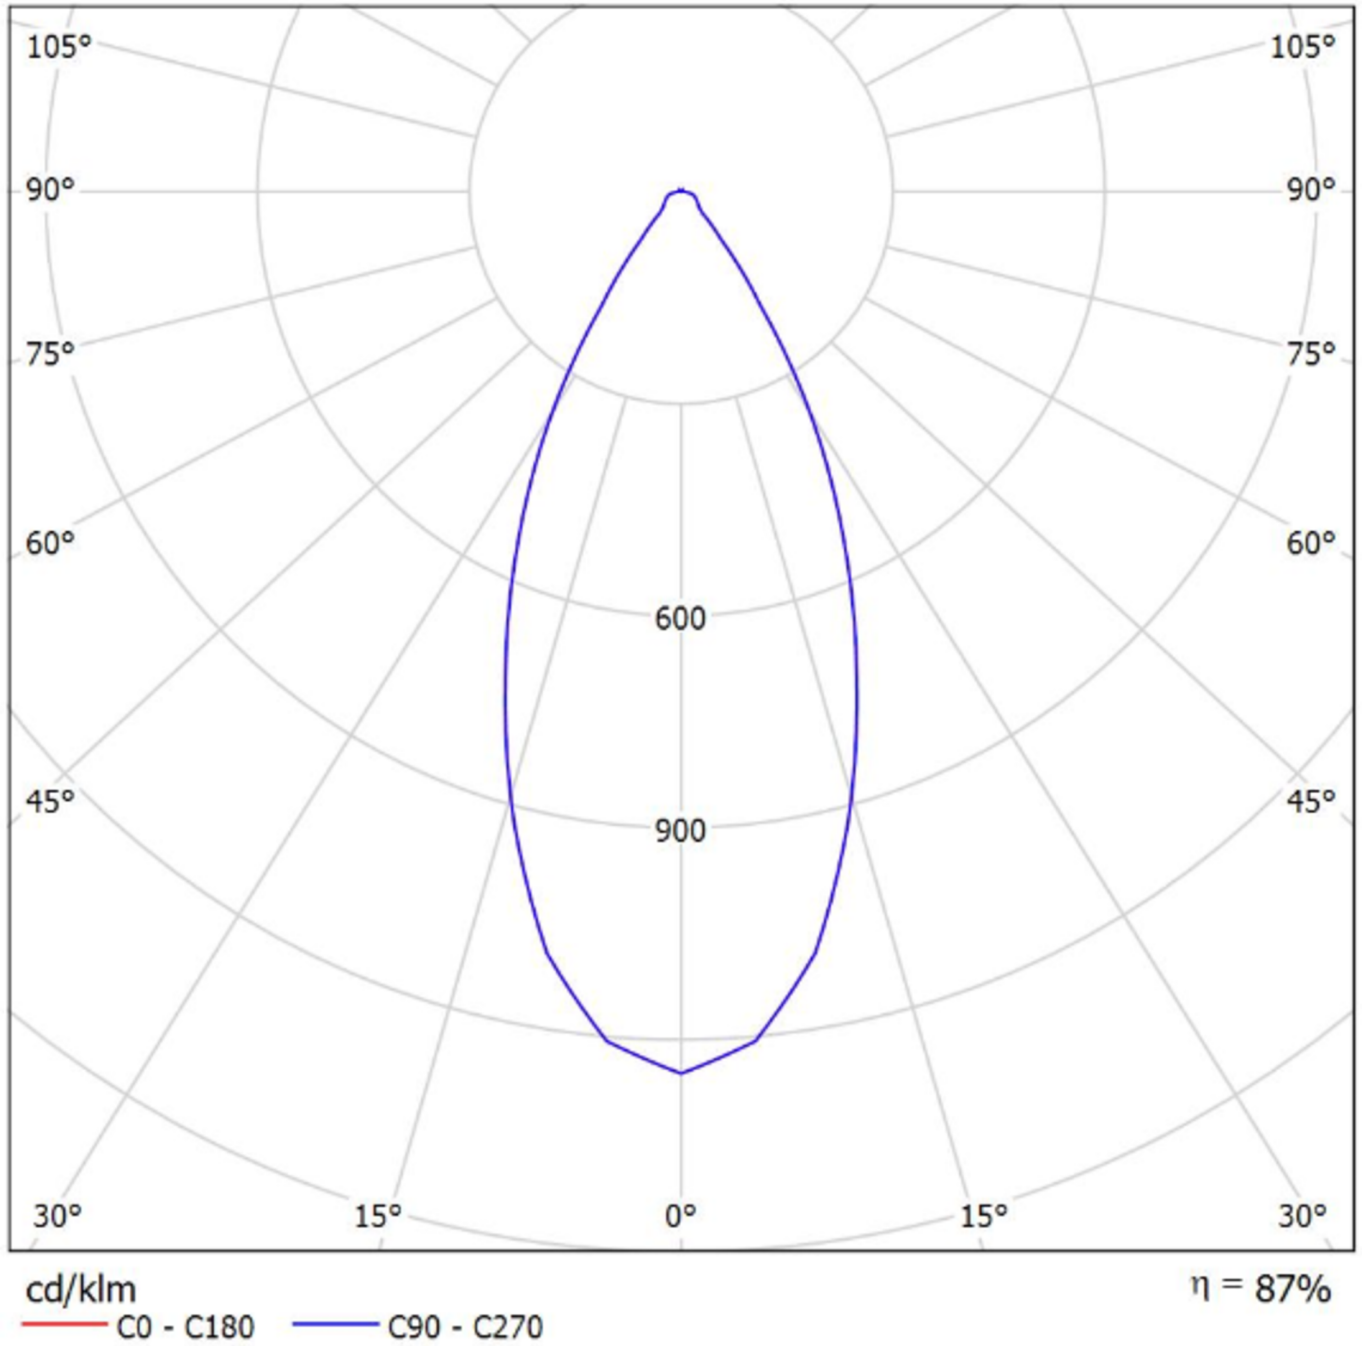

**Art.-Nr: LSYS-S4**  
**Soczewka typ S**  
**Optymalne rozpraszanie światła i szybki montaż – idealne rozwiązanie dla zakładów produkcyjnych i branży hotelarskiej**

---

Więcej informacji  
[www.rp-group.com/pl/item/LSYS-S4](http://www.rp-group.com/pl/item/LSYS-S4)

#### DANE TECHNICZNE

Wysokość	6 mm
Średnica	16 mm
Waga	0.01 kg
Kod taryfy celnej	94059200
GTIN	4260682159199

RYSUNEK TECHNICZNY

Od: 17.03.2026 - Zastrzega się prawo do zmian technicznych i błędów.