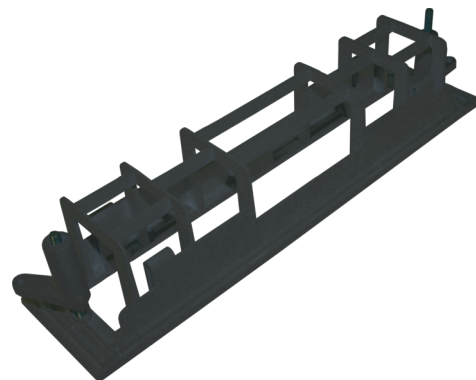

Art.-Nr: KME-SW
Rama instalacyjna
Ramka montażowa - ABS biały, do świateł ZBA

Ta ramka montażowa umożliwia instalację opraw KMU, KMB i KS bezpośrednio w suficie. W rezultacie elektronika jest ukryta, a konstrukcja oprawy nie jest zakłócona.

Więcej informacji
www.rp-group.com/pl/item/KME-SW

DANE TECHNICZNE

Materiał	PCABS
Kolor obudowy	Czarny
Głębokość	70 mm
Szerokość	295 mm
Wysokość	60 mm
Waga	0.15 kg
Kod taryfy celnej	94059200
GTIN	4260766552519