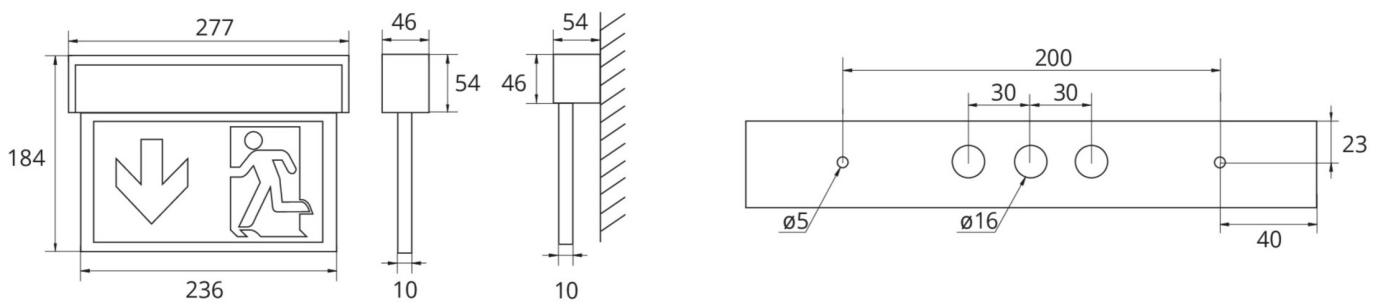

Temp. otoczenia w trybie awaryjnym	0 °C / 40 °C
Długość	54 mm
Szerokość	277 mm
Wysokość	184 mm
Waga	0.89 kg
Waga z opakowaniem	1.06 kg
Przekrój przyłącza	2.5 mm
Wejście przełączające L'	Tak
Blokada światła awaryjnego	Nie
Złącze akumulatora	Wtyczka
Funkcja ściemniania	Nie
Strumień świetlny - praca sieciowa	190 lm
Strumień świetlny - praca awaryjna	190 lm
Kod taryfy celnej	94056180
Kraj pochodzenia	Niemcy
EAN	4260682148995

RYSUNEK TECHNICZNY

ACCESSORIES

DSA -
2PS-EB -